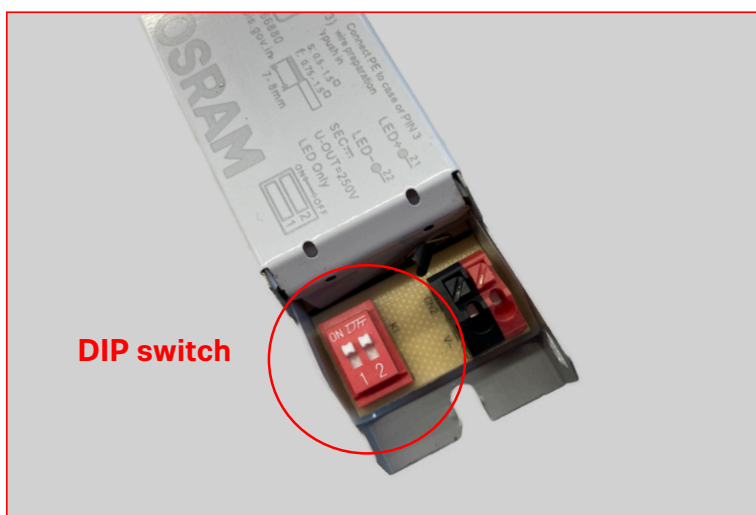

SOVERT

Profesionální LED osvětlení

SPIRIT

**MOŽNOST NASTAVENÍ ČTYŘ ÚROVNÍ SVĚTELNÉHO TOKU POMOCÍ
DIPOVATELNÉHO DRIVERU**

■ SPIRIT-L1174 (1.4ft) 6500/840 37W

lm	W		PIN 1	PIN2
5550	37	OSRAM IT-FIT 40 (DIP SWITCH)	ON	ON
4756	32	OSRAM IT-FIT 40 (DIP SWITCH)	ON	OFF
3963	26	OSRAM IT-FIT 40 (DIP SWITCH)	OFF	ON
3171	21	OSRAM IT-FIT 40 (DIP SWITCH)	OFF	OFF

■ SPIRIT-L1454 (1.5ft) 8100/840 51W

lm	W		PIN 1	PIN2
7557	51	OSRAM IT-FIT 60 (DIP SWITCH)	ON	ON
6503	44	OSRAM IT-FIT 60 (DIP SWITCH)	ON	OFF
5418	36	OSRAM IT-FIT 60 (DIP SWITCH)	OFF	ON
4333	29	OSRAM IT-FIT 60 (DIP SWITCH)	OFF	OFF