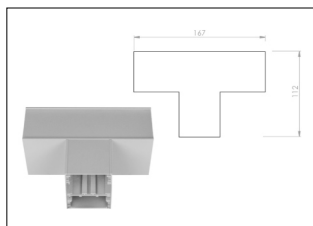

ALINE-L

spojka ve tvaru L

ALINE-S

dvoudílná spojka pro přímé spojení

ALINE- PM

sada pro přisazenou, povrchovou montáž

Z1E/1500

lankový závěs + přívodní kabel