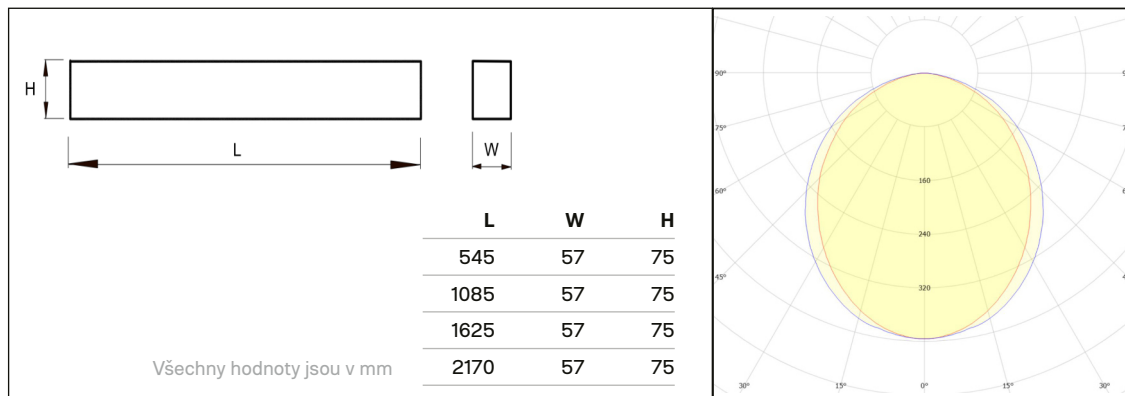

INTERIÉR KANCELÁŘE CHODBY OBCHODY ŠKOLY
 POSLUCHÁRNY KONFERENČNÍ MÍSTNOSTI
 RECEPCE NEMOCNICE ODBAVOVACÍ HALY

Typ produktu	Příkon	Světelný tok svítidla	Účinnost svítidla	Hmotnost	Délka	Šířka	Výška	Kódy produktu			
ALINE-DI OP 4000K GREY	W	lm	lm/W	kg	mm	mm	mm	ON/OFF	DALI	EM3	DALI + EM3
šedá											
ALINE-DI L545 1700/840 OP GREY	13	1130	87	1.3	545	57	75	2301220	2301225		
ALINE-DI L1085 3400/840 OP GREY	25	2380	95	2.3	1085	57	75	2303220	2303225	2303221	2303226
ALINE-DI L1625 5100/840 OP GREY	36	3680	102	3.2	1625	57	75	2305220	2305225	2305221	2305226
ALINE-DI L2170 6800/840 OP GREY	48	4950	103	4.5	2170	57	75	2306220	2306225	2306221	2306226