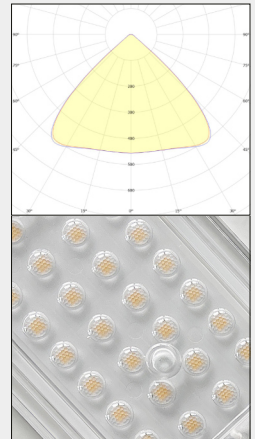

ARENA-I SPORT optic 90°

Kódy produktu

ARENA-I SPORT 1.3ft 10500/840 optic 90	59	8929	152	1.9	935	91	8422275	8422285
ARENA-I SPORT 1.3ft 12500/840 optic 90	70	10529	150	1.9	935	91	8423275	8423285
ARENA-I SPORT 1.3ft 14500/840 optic 90	83	12141	147	1.9	935	91	8424275	8424285
ARENA-I SPORT 1.4ft 16000/840 optic 90	86	13324	155	2.6	1190	91	8425275	8425285
ARENA-I SPORT 1.4ft 19000/840 optic 90	104	15793	152	2.6	1190	91	8427275	8427285
ARENA-I SPORT 1.4ft 22000/840 optic 90	122	18118	148	2.6	1190	91	8429275	8429285
ARENA-I SPORT 1.5ft 21000/840 optic 90	115	17766	155	3.3	1444	91	8428275	8428285
ARENA-I SPORT 1.5ft 25000/840 optic 90	139	21057	152	3.3	1444	91	8430275	8430285
ARENA-I SPORT 1.5ft 27000/840 optic 90	151	22534	149	3.3	1444	91	8431275	8431285
ARENA-I SPORT 1.5ft 28500/840 optic 90	163	24158	148	3.3	1444	91	8432275	8432285
ARENA-I SPORT 1.6ft 31500/840 optic 90	171	26511	155	4.6	1953	91	8433275	8433285
ARENA-I SPORT 1.6ft 37000/840 optic 90	207	31423	152	4.6	1953	91	8434275	8434285
ARENA-I SPORT 1.6ft 42500/840 optic 90	244	36048	148	4.6	1953	91	8435275	8435285

Světelná křivka a optika