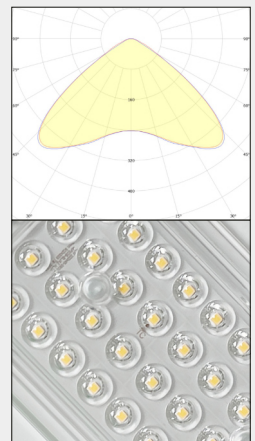

ARENA-I SPORT optic 120°

Kódy produktu

ARENA-I SPORT 1.3ft 10500/840 optic 120	59	9480	161	1.9	935	91	8422276	8422286
ARENA-I SPORT 1.3ft 12500/840 optic 120	70	11179	159	1.9	935	91	8423276	8423286
ARENA-I SPORT 1.3ft 14500/840 optic 120	83	12891	156	1.9	935	91	8424276	8424286
ARENA-I SPORT 1.4ft 16000/840 optic 120	86	14147	165	2.6	1190	91	8425276	8425286
ARENA-I SPORT 1.4ft 19000/840 optic 120	104	16768	161	2.6	1190	91	8427276	8427286
ARENA-I SPORT 1.4ft 22000/840 optic 120	122	19237	158	2.6	1190	91	8429276	8429286
ARENA-I SPORT 1.5ft 21000/840 optic 120	115	18863	165	3.3	1444	91	8428276	8428286
ARENA-I SPORT 1.5ft 25000/840 optic 120	139	22357	161	3.3	1444	91	8430276	8430286
ARENA-I SPORT 1.5ft 27000/840 optic 120	151	23925	158	3.3	1444	91	8431276	8431286
ARENA-I SPORT 1.5ft 28500/840 optic 120	163	25649	158	3.3	1444	91	8432276	8432286
ARENA-I SPORT 1.6ft 31500/840 optic 120	171	28148	164	4.6	1953	91	8433276	8433286
ARENA-I SPORT 1.6ft 37000/840 optic 120	207	33363	161	4.6	1953	91	8434276	8434286
ARENA-I SPORT 1.6ft 42500/840 optic 120	244	38273	157	4.6	1953	91	8435276	8435286

Světelná křivka a optika