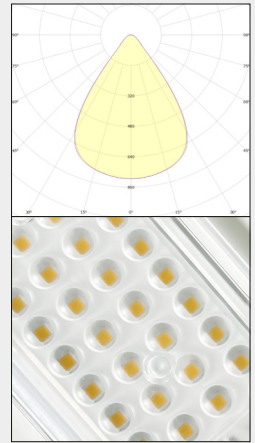

ARENA-I SPORT optic 75°

Kódy produktu

ARENA-I SPORT 1.3ft 10500/840 optic 75	59	9039	154	1.9	935	91	8422274	8422284
ARENA-I SPORT 1.3ft 12500/840 optic 75	70	10659	152	1.9	935	91	8423274	8423284
ARENA-I SPORT 1.3ft 14500/840 optic 75	83	12291	149	1.9	935	91	8424274	8424284
ARENA-I SPORT 1.4ft 16000/840 optic 75	86	13489	157	2.6	1190	91	8425274	8425284
ARENA-I SPORT 1.4ft 19000/840 optic 75	104	15988	154	2.6	1190	91	8427274	8427284
ARENA-I SPORT 1.4ft 22000/840 optic 75	122	18342	150	2.6	1190	91	8429274	8429284
ARENA-I SPORT 1.5ft 21000/840 optic 75	115	17985	157	3.3	1444	91	8428274	8428284
ARENA-I SPORT 1.5ft 25000/840 optic 75	139	21317	154	3.3	1444	91	8430274	8430284
ARENA-I SPORT 1.5ft 27000/840 optic 75	151	22812	151	3.3	1444	91	8431274	8431284
ARENA-I SPORT 1.5ft 28500/840 optic 75	163	24456	150	3.3	1444	91	8432274	8432284
ARENA-I SPORT 1.6ft 31500/840 optic 75	171	26839	157	4.6	1953	91	8433274	8433284
ARENA-I SPORT 1.6ft 37000/840 optic 75	207	31811	153	4.6	1953	91	8434274	8434284
ARENA-I SPORT 1.6ft 42500/840 optic 75	244	36493	150	4.6	1953	91	8435274	8435284

Světelná křivka a optika