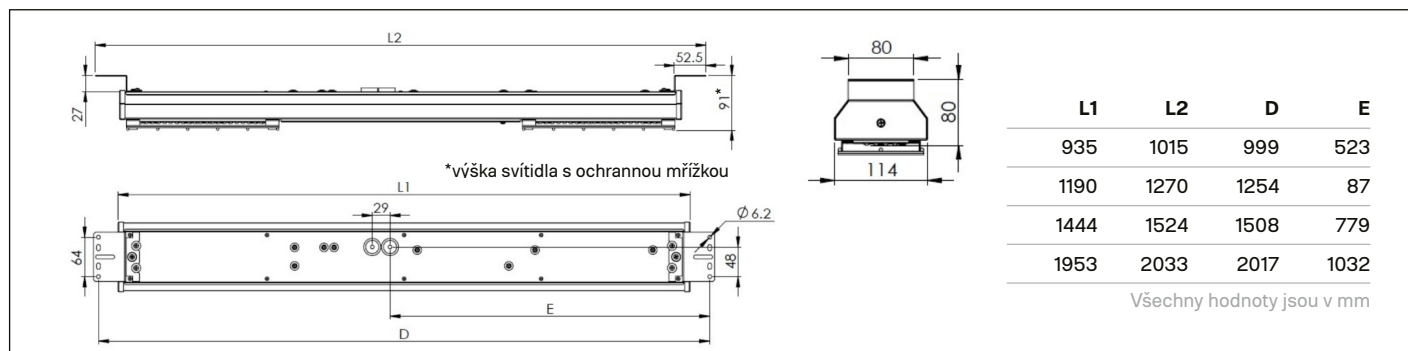

SPORTOVIŠTĚ PRŮMYSL SKLADOVACÍ HALY DÍLNY
GARÁŽE

Typ produktu	Příkon W	Světelný tok svítidla lm	Účinnost svítidla lm/W	Hmotnost kg	Délka mm	Výška mm	Kódy produktu	
							ON/OFF	DALI
ARENA-I SPORT optic 60°								
ARENA-I SPORT 1.3ft 10500/840 optic 60	59	9480	161	1.9	935	91	8422273	8422283
ARENA-I SPORT 1.3ft 12500/840 optic 60	70	11179	159	1.9	935	91	8423273	8423283
ARENA-I SPORT 1.3ft 14500/840 optic 60	83	12891	156	1.9	935	91	8424273	8424283
ARENA-I SPORT 1.4ft 16000/840 optic 60	86	14147	165	2.6	1190	91	8425273	8425283
ARENA-I SPORT 1.4ft 19000/840 optic 60	104	16768	161	2.6	1190	91	8427273	8427283
ARENA-I SPORT 1.4ft 22000/840 optic 60	122	19237	158	2.6	1190	91	8429273	8429283
ARENA-I SPORT 1.5ft 21000/840 optic 60	115	18863	165	3.3	1444	91	8428273	8428283
ARENA-I SPORT 1.5ft 25000/840 optic 60	139	22357	161	3.3	1444	91	8430273	8430283
ARENA-I SPORT 1.5ft 27000/840 optic 60	151	23925	158	3.3	1444	91	8431273	8431283
ARENA-I SPORT 1.5ft 28500/840 optic 60	163	25649	158	3.3	1444	91	8432273	8432283
ARENA-I SPORT 1.6ft 31500/840 optic 60	171	28148	164	4.6	1953	91	8433273	8433283
ARENA-I SPORT 1.6ft 37000/840 optic 60	207	33363	161	4.6	1953	91	8434273	8434283
ARENA-I SPORT 1.6ft 42500/840 optic 60	244	38273	157	4.6	1953	91	8435273	8435283