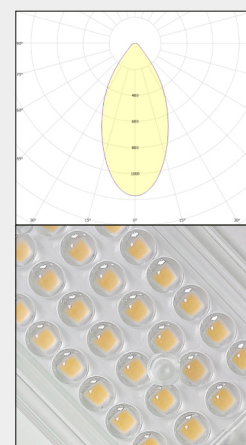

Typ produktu	Příkon W	Světelný tok svítidla lm	Účinnost svítidla lm/W	Hmotnost kg	Délka mm	Výška mm	Kódy produktu	
							ON/OFF	DALI
ARENA-I SPORT optic 60°								
ARENA-I SPORT 1.3ft 10500/840 optic 60	59	9480	161	1.9	935	91	8422273	8422283
ARENA-I SPORT 1.3ft 12500/840 optic 60	70	11179	159	1.9	935	91	8423273	8423283
ARENA-I SPORT 1.3ft 14500/840 optic 60	83	12891	156	1.9	935	91	8424273	8424283
ARENA-I SPORT 1.4ft 16000/840 optic 60	86	14147	165	2.6	1190	91	8425273	8425283
ARENA-I SPORT 1.4ft 19000/840 optic 60	104	16768	161	2.6	1190	91	8427273	8427283
ARENA-I SPORT 1.4ft 22000/840 optic 60	122	19237	158	2.6	1190	91	8429273	8429283
ARENA-I SPORT 1.5ft 21000/840 optic 60	115	18863	165	3.3	1444	91	8428273	8428283
ARENA-I SPORT 1.5ft 25000/840 optic 60	139	22357	161	3.3	1444	91	8430273	8430283
ARENA-I SPORT 1.5ft 27000/840 optic 60	151	23925	158	3.3	1444	91	8431273	8431283
ARENA-I SPORT 1.5ft 28500/840 optic 60	163	25649	158	3.3	1444	91	8432273	8432283
ARENA-I SPORT 1.6ft 31500/840 optic 60	171	28148	164	4.6	1953	91	8433273	8433283
ARENA-I SPORT 1.6ft 37000/840 optic 60	207	33363	161	4.6	1953	91	8434273	8434283
ARENA-I SPORT 1.6ft 42500/840 optic 60	244	38273	157	4.6	1953	91	8435273	8435283

Světelná křivka a optika