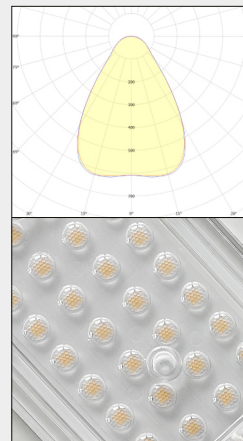

ARENA-X SPORT optic 90°

Kódy produktu

ARENA-X SPORT 2.1ft 7500/840 optic 90	41	6375	157	2.8	435	91	8520275	8520285
ARENA-X SPORT 2.1ft 8500/840 optic 90	47	7237	156	2.8	435	91	8521275	8521285
ARENA-X SPORT 2.1ft 10500/840 optic 90	59	8929	152	2.8	435	91	8522275	8522285
ARENA-X SPORT 2.1ft 12500/840 optic 90	70	10529	150	2.8	435	91	8523275	8523285
ARENA-X SPORT 2.1ft 14500/840 optic 90	83	12141	147	2.8	435	91	8524275	8524285
ARENA-X SPORT 2.2ft 17000/840 optic 90	91	14474	159	4.3	645	91	8526275	8526285
ARENA-X SPORT 2.2ft 21000/840 optic 90	115	17766	155	4.3	645	91	8528275	8528285
ARENA-X SPORT 2.2ft 25000/840 optic 90	139	21057	152	4.3	645	91	8530275	8530285
ARENA-X SPORT 2.2ft 28500/840 optic 90	163	24158	148	4.3	645	91	8532275	8532285
ARENA-X SPORT 2.3ft 31500/840 optic 90	171	26511	155	6.5	945	91	8533275	8533285
ARENA-X SPORT 2.3ft 37000/840 optic 90	207	31423	152	6.5	945	91	8534275	8534285
ARENA-X SPORT 2.3ft 42500/840 optic 90	244	36048	148	6.5	945	91	8535275	8535285