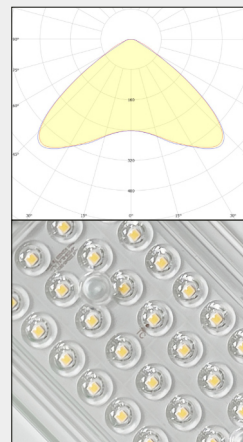

ARENA-X SPORT optic 120°

Kódy produktu

ARENA-X SPORT 2.1ft 7500/840 optic 120	41	6769	167	2.8	435	91	8520276	8520286
ARENA-X SPORT 2.1ft 8500/840 optic 120	47	7684	165	2.8	435	91	8521276	8521286
ARENA-X SPORT 2.1ft 10500/840 optic 120	59	9480	161	2.8	435	91	8522276	8522286
ARENA-X SPORT 2.1ft 12500/840 optic 120	70	11179	159	2.8	435	91	8523276	8523286
ARENA-X SPORT 2.1ft 14500/840 optic 120	83	12891	156	2.8	435	91	8524276	8524286
ARENA-X SPORT 2.2ft 17000/840 optic 120	91	15367	169	4.3	645	91	8526276	8526286
ARENA-X SPORT 2.2ft 21000/840 optic 120	115	18863	165	4.3	645	91	8528276	8528286
ARENA-X SPORT 2.2ft 25000/840 optic 120	139	22357	161	4.3	645	91	8530276	8530286
ARENA-X SPORT 2.2ft 28500/840 optic 120	163	25649	158	4.3	645	91	8532276	8532286
ARENA-X SPORT 2.3ft 31500/840 optic 120	171	28148	164	6.5	945	91	8533276	8533286
ARENA-X SPORT 2.3ft 37000/840 optic 120	207	33363	161	6.5	945	91	8534276	8534286
ARENA-X SPORT 2.3ft 42500/840 optic 120	244	38273	157	6.5	945	91	8535276	8535286