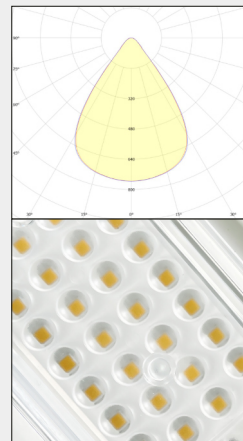

ARENA-X SPORT optic 75°

Kódy produktu

ARENA-X SPORT 2.1ft 7500/840 optic 75	41	6454	159	2.8	435	91	8520274	8520284
ARENA-X SPORT 2.1ft 8500/840 optic 75	47	7326	158	2.8	435	91	8521274	8521284
ARENA-X SPORT 2.1ft 10500/840 optic 75	59	9039	154	2.8	435	91	8522274	8522284
ARENA-X SPORT 2.1ft 12500/840 optic 75	70	10659	152	2.8	435	91	8523274	8523284
ARENA-X SPORT 2.1ft 14500/840 optic 75	83	12291	149	2.8	435	91	8524274	8524284
ARENA-X SPORT 2.2ft 17000/840 optic 75	91	14652	161	4.3	645	91	8526274	8526284
ARENA-X SPORT 2.2ft 21000/840 optic 75	115	17985	157	4.3	645	91	8528274	8528284
ARENA-X SPORT 2.2ft 25000/840 optic 75	139	21317	154	4.3	645	91	8530274	8530284
ARENA-X SPORT 2.2ft 28500/840 optic 75	163	24456	150	4.3	645	91	8532274	8532284
ARENA-X SPORT 2.3ft 31500/840 optic 75	171	26839	157	6.5	945	91	8533274	8533284
ARENA-X SPORT 2.3ft 37000/840 optic 75	207	31811	153	6.5	945	91	8534274	8534284
ARENA-X SPORT 2.3ft 42500/840 optic 75	244	36493	150	6.5	945	91	8535274	8535284

Světelná křivka a optika