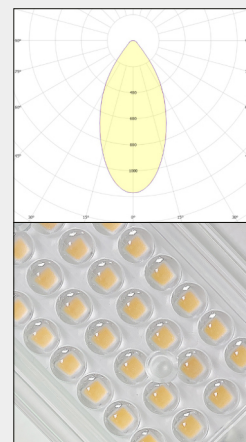

ARENA-X SPORT optic 60°

	Příkon	Světelný tok svítidla	Účinnost svítidla	Hmotnost	Délka	Výška	Kódy produktu	
	W	lm	lm/W	kg	mm	mm	ON/OFF	DALI
ARENA-X SPORT 2.1ft 7500/840 optic 60	41	6769	167	2.8	435	91	8520273	8520283
ARENA-X SPORT 2.1ft 8500/840 optic 60	47	7684	165	2.8	435	91	8521273	8521283
ARENA-X SPORT 2.1ft 10500/840 optic 60	59	9480	161	2.8	435	91	8522273	8522283
ARENA-X SPORT 2.1ft 12500/840 optic 60	70	11179	160	2.8	435	91	8523273	8523283
ARENA-X SPORT 2.1ft 14500/840 optic 60	83	12891	155	2.8	435	91	8524273	8524283
ARENA-X SPORT 2.2ft 17000/840 optic 60	91	15367	169	4.3	645	91	8526273	8526283
ARENA-X SPORT 2.2ft 21000/840 optic 60	115	18863	165	4.3	645	91	8528273	8528283
ARENA-X SPORT 2.2ft 25000/840 optic 60	139	22357	161	4.3	645	91	8530273	8530283
ARENA-X SPORT 2.2ft 28500/840 optic 60	163	25649	158	4.3	645	91	8532273	8532283
ARENA-X SPORT 2.3ft 31500/840 optic 60	171	28148	164	6.5	945	91	8533273	8533283
ARENA-X SPORT 2.3ft 37000/840 optic 60	207	33363	161	6.5	945	91	8534273	8534283
ARENA-X SPORT 2.3ft 42500/840 optic 60	244	38273	157	6.5	945	91	8535273	8535283

Světelná křivka a optika