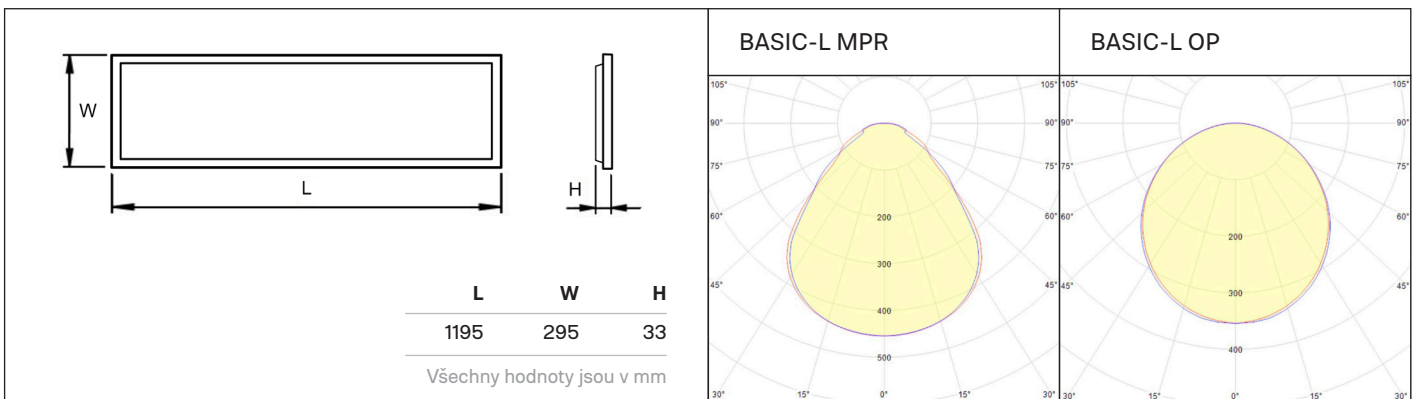

INTERIÉR KANCELÁŘE ŠKOLY OBCHODY

Typ produktu

**BASIC-L MIKROPRISMA**

4000K UGR≤19

BASIC-L 3650/840 MPR

Příkon	Světelný tok svítidla	Účinnost svítidla	Hmotnost	Délka
W	lm	lm/W	kg	mm
36	3650	101	1.8	1195

Kódy produktu