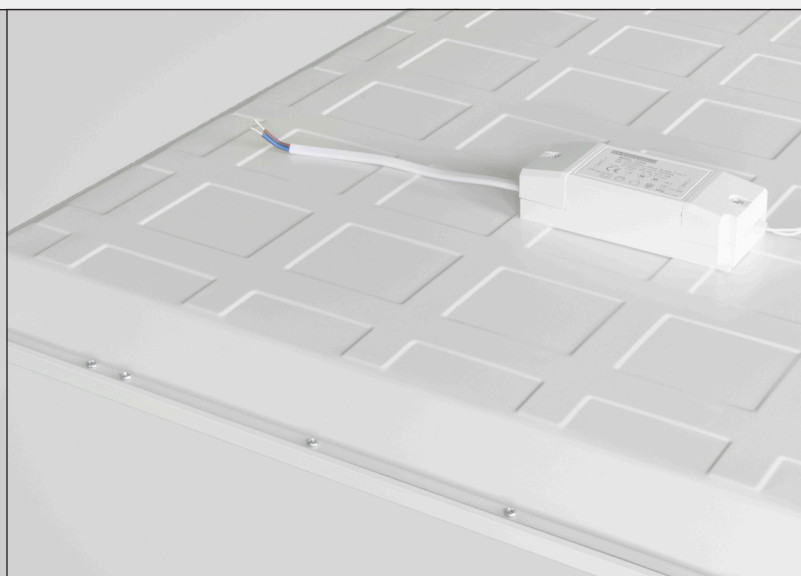

Rámeček pro přisazenou montáž kód: 2260993

Typ produktu

BASIC-L MIKROPRISMA

3000K UGR≤19

BASIC-L 3650/830 MPR

Příkon	Světelný tok svítidla	Účinnost svítidla	Hmotnost	Délka
W	lm	lm/W	kg	mm

Kódy produktu

ON/OFF

2260120

BASIC-L OPAL

4000K UGR≤22

BASIC-L 3650/840 OP

36 3650 101 1.8 1195

2260200

BASIC-L OPAL

3000K UGR≤22

BASIC-L 3650/830 OP

36 3600 100 1.8 1195

2260100

ON/OFF | Základní provedení vypnout/zapnout

Tolerance světelného toku a příkonu svítidel ±7,5%

PŘÍSLUŠENSTVÍ

EM3

kód: 2200990

nouzový modul 3 hodiny

SDK 1226 × 326

kód: 2260991

rámeček pro instalaci do
sádrokartonu

PSP 1200 × 600

kód: 2260993

rámeček pro přisazenou
montáž

Vestavná sada