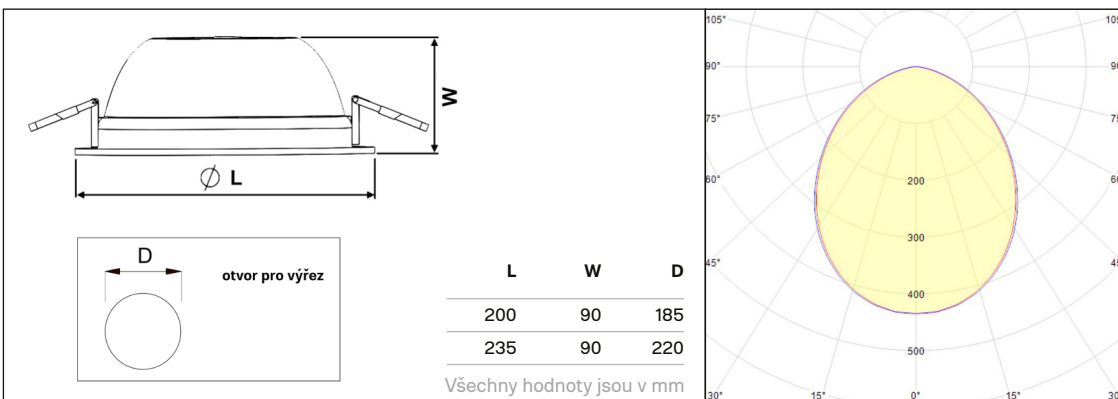

SOVERT

CRUP-DL

Interiérové vestavné kruhové LED svítidlo.

Základna materiál:	hliník - AL
Těsnění:	—
Difuzor materiál:	opálový polykarbonát
Životnost LED:	L80/B50 – 75 000 h
Distribuce světla:	přímá
Elektro vybavení:	LED moduly, nestmívatelný napaječ ON/OFF
Třída ochrany IEC:	II.
Instalace:	vestavné do rastrového podhledu vestavné do SDK

Barva povrchu: bílá

Teplota chromatičnosti: 3000K, 4000K

INTERIÉR KANCELÁŘE ŠKOLY OBCHODY HOTELY

WC CHODBY OBCHODY KOUPELNY

Typ produktu

CRUP LED 4000K

kruhové vestavné

	Příkon W	Světelný tok svítidla lm	Účinnost svítidla lm/W	Hmotnost kg	Průměr mm	Hloubka mm	Otvor pro výřez mm	Kódy produktu			
								ON/OFF	DALI	EM3	DALI EM3
CRUP-DL 1100/840 OP IP44	10	1053	111	0,8	200	90	185	3211200	3211210	3211204	3211214
CRUP-DL 1500/840 OP IP44	13	1479	113	0,8	200	90	185	3215200	3215210	3215204	3215214
CRUP-DL 2100/840 OP IP44	19	2035	109	0,8	200	90	185	3221200	3221210	3221204	3221214
CRUP-DL 1400/840 OP IP44	12	1321	112	0,9	235	90	220	3214200	3214210	3214204	3214214
CRUP-DL 1900/840 OP IP44	16	1858	116	0,9	235	90	220	3219200	3219210	3219204	3219214
CRUP-DL 2600/840 OP IP44	23	2575	111	0,9	235	90	220	3226200	3226210	3226204	3226214

	Příkon	Světelný tok svítidla	Účinnost svítidla	Hmotnost	Průměr	Hloubka	Otvor pro výřez	Kódy produktu			
	W	lm	lm/W	kg	mm	mm	mm	ON/OFF	DALI	EM3	DALI EM3
CRUP-DL 1100/830 OP IP44	10	1006	106	0,8	200	90	185	3211100	3211110	3211104	3211114
CRUP-DL 1500/830 OP IP44	13	1412	108	0,8	200	90	185	3215100	3215110	3215104	3215114
CRUP-DL 2100/830 OP IP44	19	1942	104	0,8	200	90	185	3221100	3221110	3221104	3221114
CRUP-DL 1400/830 OP IP44	12	1261	107	0,9	235	90	220	3214100	3214110	3214104	3214114
CRUP-DL 1900/830 OP IP44	16	1774	111	0,9	235	90	220	3219100	3219110	3219104	3219114
CRUP-DL 2600/830 OP IP44	23	2458	107	0,9	235	90	220	3226100	3226110	3226104	3226114