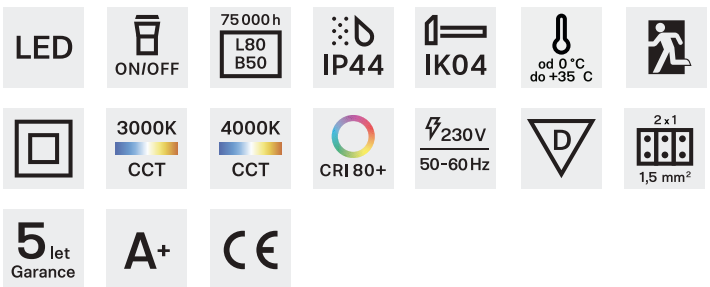

SOVERT

CRUP-DL

Interiérové vestavné kruhové LED svítidlo.

Základna materiál:	hliník - AL
Těsnění:	—
Difuzor materiál:	opálový polykarbonát
Životnost LED:	L80/B50 – 75 000 h
Distribuce světla:	přímá
Elektro vybavení:	LED moduly, nestmívatelný napaječ ON/OFF
Třída ochrany IEC:	II.
Instalace:	vestavné do rastrového podhledu vestavné do SDK

Barva povrchu: bílá

Teplota chromatičnosti: 3000K, 4000K

INTERIÉR KANCELÁŘE ŠKOLY OBCHODY HOTELY

WC CHODBY OBCHODY KOUPELNY

Typ produktu

CRUP LED 4000K

kruhové vestavné

	Příkon W	Světelný tok svítidla lm	Účinnost svítidla lm/W	Hmotnost kg	Průměr mm	Hloubka mm	Otvor pro výřez mm	Kódy produktu			
								ON/OFF	DALI	EM3	DALI EM3
CRUP-DL 1100/840 OP IP44	10	1053	111	0,8	200	90	185	3211200	3211210	3211204	3211214
CRUP-DL 1500/840 OP IP44	13	1479	113	0,8	200	90	185	3215200	3215210	3215204	3215214
CRUP-DL 2100/840 OP IP44	19	2035	109	0,8	200	90	185	3221200	3221210	3221204	3221214
CRUP-DL 1400/840 OP IP44	12	1321	112	0,9	235	90	220	3214200	3214210	3214204	3214214
CRUP-DL 1900/840 OP IP44	16	1858	116	0,9	235	90	220	3219200	3219210	3219204	3219214
CRUP-DL 2600/840 OP IP44	23	2575	111	0,9	235	90	220	3226200	3226210	3226204	3226214

	Příkon	Světelný tok svítidla	Účinnost svítidla	Hmotnost	Průměr	Hloubka	Otvor pro výřez	Kódy produktu			
	W	lm	lm/W	kg	mm	mm	mm	ON/OFF	DALI	EM3	DALI EM3
CRUP-DL 1100/830 OP IP44	10	1006	106	0,8	200	90	185	3211100	3211110	3211104	3211114
CRUP-DL 1500/830 OP IP44	13	1412	108	0,8	200	90	185	3215100	3215110	3215104	3215114
CRUP-DL 2100/830 OP IP44	19	1942	104	0,8	200	90	185	3221100	3221110	3221104	3221114
CRUP-DL 1400/830 OP IP44	12	1261	107	0,9	235	90	220	3214100	3214110	3214104	3214114
CRUP-DL 1900/830 OP IP44	16	1774	111	0,9	235	90	220	3219100	3219110	3219104	3219114
CRUP-DL 2600/830 OP IP44	23	2458	107	0,9	235	90	220	3226100	3226110	3226104	3226114