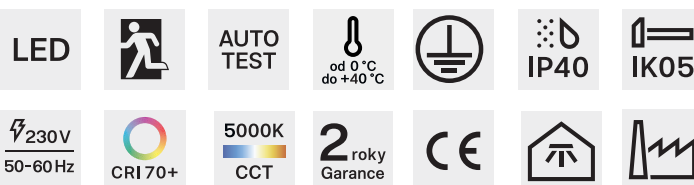

SOVERT

EMELI-PIK AL

Nouzové únikové LED svítidlo

Základna materiál:	hliník a ABS koncovky
Difuzor materiál:	ABS roznávající vzdálenost 25m
Distribuce světla:	přímá
Elektro vybavení:	LED moduly autotest nouzový modul 3hodiny baterie LiFePO4
Třída ochrany IEC:	I.
Instalace:	přisazené, závěsné
Barva povrchu:	● šedá
Teplota chromatičnosti:	5000K

SKLADOVACÍ HALY PRŮMYSL SPORTOVIŠTĚ
DÍLNÝ GARÁŽE INTERIÉRY CHODBY ŠKOLY
OBCHODY SOCIÁLNÍ ZAŘÍZENÍ

Typ produktu	Příkon	Světelný tok svítidla	Účinnost svítidla	Hmotnost	Délka	Šířka	Výška	Kódy produktu
EMELI-PIK AL	W	lm	lm/W	kg	mm	mm	mm	ON/OFF
EMELI-PIK AL 150/750 AT 3H SA (SE)	1	100	100	1.5	300	42	235	9382307