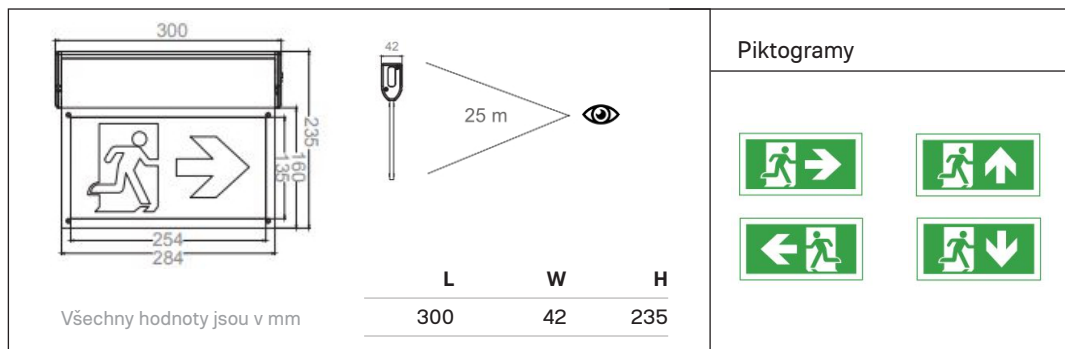

SOVERT

EMELI-PIK AL

Nouzové únikové LED svítidlo

Základna materiál:	hliník a ABS koncovky
Difuzor materiál:	ABS roznávající vzdálenost 25m
Distribuce světla:	přímá
Elektro vybavení:	LED moduly autotest nouzový modul 3hodiny baterie LiFePO4
Třída ochrany IEC:	I.
Instalace:	přisazené, závěsné
Barva povrchu:	● šedá
Teplota chromatičnosti:	5000K

SKLADOVACÍ HALY PRŮMYSL SPORTOVIŠTĚ
DÍLNÝ GARÁŽE INTERIÉRY CHODBY ŠKOLY
OBCHODY SOCIÁLNÍ ZAŘÍZENÍ

Typ produktu	Příkon	Světelný tok svítidla	Účinnost svítidla	Hmotnost	Délka	Šířka	Výška	Kódy produktu
EMELI-PIK AL	W	lm	lm/W	kg	mm	mm	mm	ON/OFF
EMELI-PIK AL 150/750 AT 3H SA (SE)	1	100	100	1.5	300	42	235	9382307