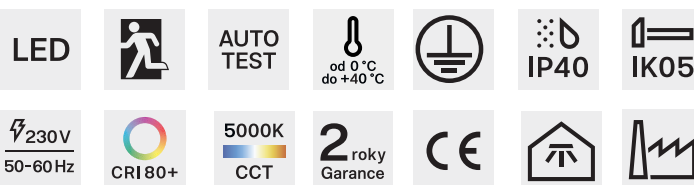

SOVERT

EMELI-PIK AL

Nouzové únikové LED svítidlo

Základna materiál:	hliník a ABS koncovky
Difuzor materiál:	ABS roznávající vzdálenost 25m
Distribuce světla:	přímá
Elektro vybavení:	LED moduly autotest nouzový modul 3hodiny baterie LiFePO4
Třída ochrany IEC:	I.
Instalace:	přisazené, závěsné
Barva povrchu:	● šedá
Teplota chromatičnosti:	5000K

SKLADOVACÍ HALY PRŮMYSL SPORTOVIŠTĚ
DÍLNY GARÁŽE INTERIÉRY CHODBY ŠKOLY
OBCHODY SOCIÁLNÍ ZAŘÍZENÍ

Typ produktu	Příkon	Světelný tok svítidla	Účinnost svítidla	Hmotnost	Délka	Šířka	Výška	Kódy produktu
EMELI-PIK AL	W	lm	lm/W	kg	mm	mm	mm	ON/OFF
EMELI-PIK AL 150/750 AT 3H SA (SE)	1	100	100	1.5	300	42	235	9382307