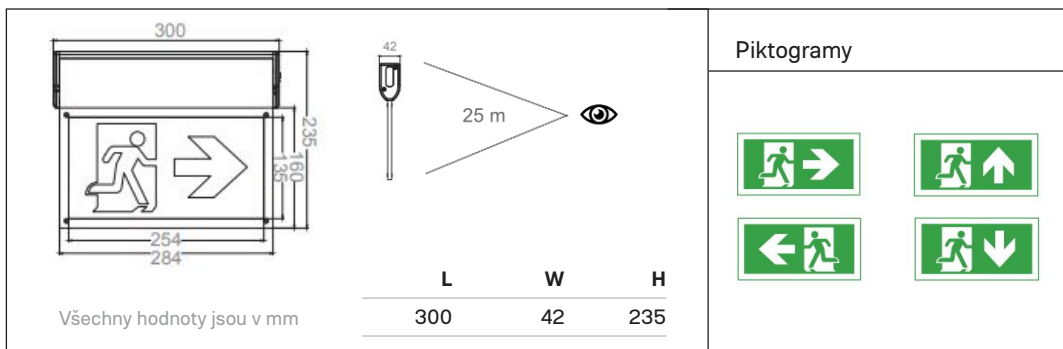

SOVERT

EMELI-PIK AL

Nouzové únikové LED svítidlo

Základna materiál:	hliník a ABS koncovky
Difuzor materiál:	ABS roznávající vzdálenost 25m
Distribuce světla:	přímá
Elektro vybavení:	LED moduly autotest nouzový modul 3hodiny baterie LiFePO4
Třída ochrany IEC:	I.
Instalace:	přisazené, závěsné
Barva povrchu:	● šedá
Teplota chromatičnosti:	5000K

SKLADOVACÍ HALY PRŮMYSL SPORTOVIŠTĚ
DÍLNY GARÁŽE INTERIÉRY CHODBY ŠKOLY
OBCHODY SOCIÁLNÍ ZAŘÍZENÍ

Typ produktu	Příkon	Světelný tok svítidla	Účinnost svítidla	Hmotnost	Délka	Šířka	Výška	Kódy produktu
EMELI-PIK AL	W	lm	lm/W	kg	mm	mm	mm	ON/OFF
EMELI-PIK AL 150/750 AT 3H SA (SE)	1	100	100	1.5	300	42	235	9382307