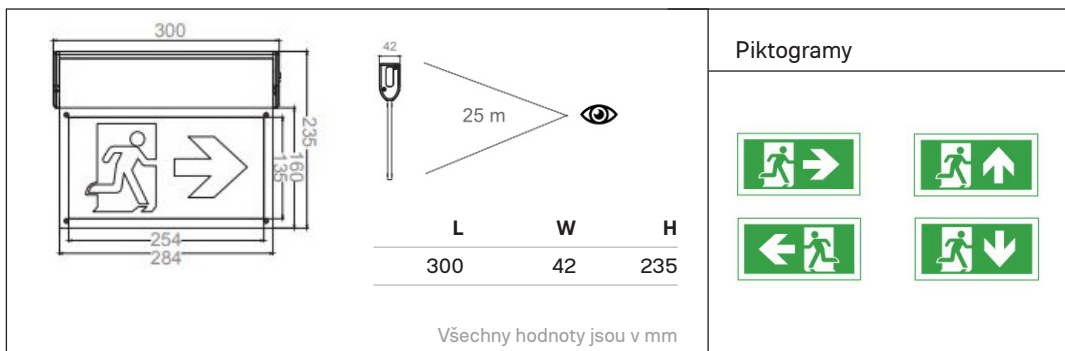

SOVERT

EMELI-PIK AL

Nouzové únikové LED svítidlo

Základna materiál:	hliník a ABS koncovky
Difuzor materiál:	ABS rozpoznávací vzdálenost 25m
Distribuce světla:	přímá
Elektro vybavení:	LED moduly autotest nouzový modul 3hodiny baterie LiFePO4
Třída ochrany IEC:	I.
Instalace:	přisazené, závěsné
Barva povrchu:	● šedá
Teplota chromatičnosti:	5000K

SKLADOVACÍ HALY PRŮMYSL SPORTOVIŠTĚ
DÍLNY GARÁŽE INTERIÉRY CHODBY ŠKOLY
OBCHODY SOCIÁLNÍ ZAŘÍZENÍ

Typ produktu	Příkon	Světelný tok svítidla	Účinnost svítidla	Hmotnost	Délka	Šířka	Výška	Kódy produktu
EMELI-PIK AL	W	lm	lm/W	kg	mm	mm	mm	ON/OFF
EMELI PIK 150/750 AT 3H SA (SE)	1	100	100	1.5	300	42	235	9382307