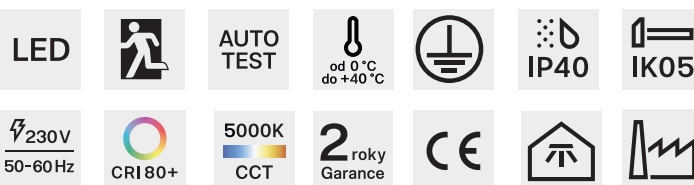

SOVERT

EMELI-PIK AL

Nouzové únikové LED svítidlo

Základna materiál:	hliník a ABS koncovky
Difuzor materiál:	ABS rozpoznávací vzdálenost 25m
Distribuce světla:	přímá
Elektro vybavení:	LED moduly autotest nouzový modul 3hodiny baterie LiFePO4
Třída ochrany IEC:	I.
Instalace:	přisazené, závěsné
Barva povrchu:	● šedá
Teplota chromatičnosti:	5000K

SKLADOVACÍ HALY PRŮMYSL SPORTOVIŠTĚ
DÍLNY GARÁŽE INTERIÉRY CHODBY ŠKOLY
OBCHODY SOCIÁLNÍ ZAŘÍZENÍ

Typ produktu	Příkon	Světelný tok svítidla	Účinnost svítidla	Hmotnost	Délka	Šířka	Výška	Kódy produktu
EMELI-PIK AL	W	lm	lm/W	kg	mm	mm	mm	ON/OFF
EMELI PIK 150/750 AT 3H SA (SE)	1	100	100	1.5	300	42	235	9382307