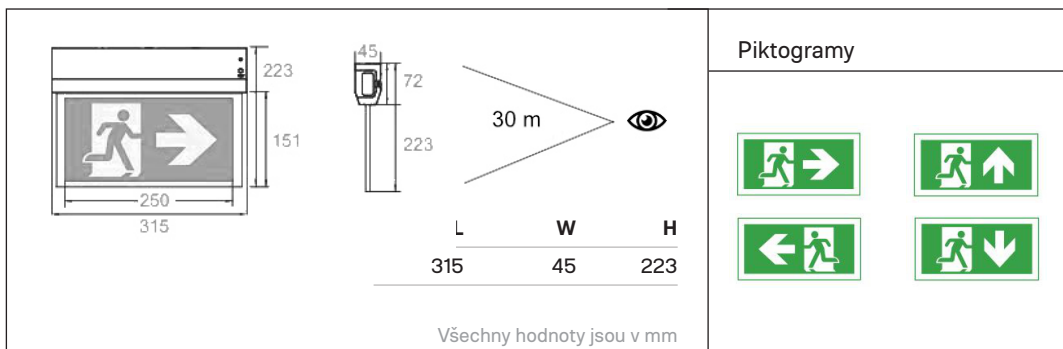

SOVERT

EMELI-PIK PC

Nouzové únikové LED svítidlo

Základna materiál:	PC - polykarbonát
Difuzor materiál:	ABS roznávací vzdálenost 30m
Distribuce světla:	přímá
Elektro vybavení:	LED moduly autotest nouzový modul 3hodiny baterie LiFePO4
Třída ochrany IEC:	II.
Instalace:	přisazené, vestavné
Barva povrchu:	<input type="radio"/> bílá
Teplota chromatičnosti:	5000K

SKLADOVACÍ HALY PRŮMYSL SPORTOVIŠTĚ
DÍLNY GARÁŽE INTERIÉRY CHODBY ŠKOLY
OBCHODY SOCIÁLNÍ ZAŘÍZENÍ

Typ produktu

EMELI-PIK PC

EMELI-PIK 150/750 AT 3H SE

Příkon	Světelný tok svítidla	Účinnost svítidla	Hmotnost	Délka	Šířka	Výška
W	lm	lm/W	kg	mm	mm	mm
1	100	100	1.5	315	45	223

Kódy produktu

ON/OFF

9381307

AT | auto test 3H | Operační čas v nouzovém stavu 3 hodiny SE | pro NETRVALÉ svícení

Boční / stropní montáž

Vestavná montáž