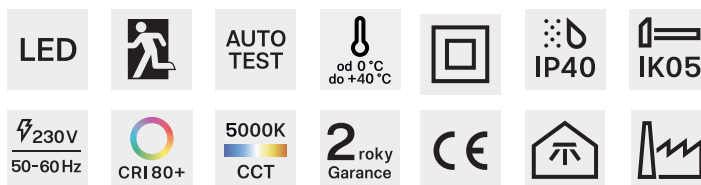

SOVERT

EMELI-PIK PC

Nouzové únikové LED svítidlo

Základna materiál:	PC - polykarbonát
Difuzor materiál:	ABS roznávací vzdálenost 30m
Distribuce světla:	přímá
Elektro vybavení:	LED moduly autotest nouzový modul 3hodiny baterie LiFePO4
Třída ochrany IEC:	II.
Instalace:	přisazené, vestavné
Barva povrchu:	<input type="radio"/> bílá
Teplota chromatičnosti:	5000K

SKLADOVACÍ HALY PRŮMYSL SPORTOVIŠTĚ
DÍLNY GARÁŽE INTERIÉRY CHODBY ŠKOLY
OBCHODY SOCIÁLNÍ ZAŘÍZENÍ

Typ produktu

EMELI-PIK PC

EMELI-PIK 150/750 AT 3H SE

Příkon	Světelný tok svítidla	Účinnost svítidla	Hmotnost	Délka	Šířka	Výška
W	lm	lm/W	kg	mm	mm	mm
1	100	100	1.5	315	45	223