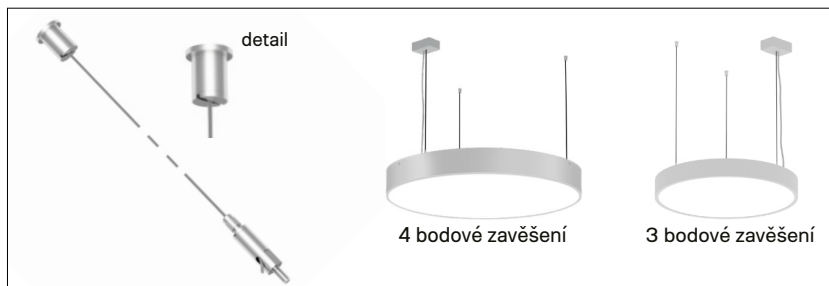

BAREVNÉ VARIANTY

ZÁKLADNÍ BARVY - ŠEDÁ, ČERNÁ, BÍLÁ

Z1/1500

jednobodový lankový závěs

Z1E/1500

lankový závěs + přívodní kabel

ZR3/1500 a ZR3/3000

centrální závěsná sada - 3 lanka
s přívodním kabelem

ZR4/1500 a ZR4/3000

centrální závěsná sada - 4 lanka
bez přívodního kabelu

R320 / R340 / R520

vestavný rámeček do SDK

Typ produktu

PŘÍSLUŠENSTVÍ - objednáací kódy

		Hmotnost	Průměr	Délka	Průměr montážní	Výška	GRAY	WHITE	BLACK	RAL
		kg	mm	mm	mm	mm				
R320-SDK	VESTAVNÝ RÁMEČEK	1	365		347	67	3399927	3399917	3399937	3399907
R440-SDK	VESTAVNÝ RÁMEČEK	1.5	485		467	67	3399928	3399918	3399938	3399908
R520-SDK	VESTAVNÝ RÁMEČEK	2	565		547	67	3399929	3399919	3399939	3399909
Z1/1500	INOX LANKOVÝ ZÁVĚS 1500mm	0.1		1500			3399900			
Z1E/1500	LANKOVÝ ZÁVĚS + PŘÍVODNÍ KABEL 1500mm	0.2	98	1500	65	39	3399921	3399911	3399931	3399901
ZR3/1500	R320, 440, 520, 630 JEDNOBODOVÝ LANKOVÝ ZÁVĚS + PŘÍVODNÍ KABEL 1500mm	0.5	80	1500			3399923	3399913	3399933	3399903
ZR3/3000	R320, 440, 520, 630 JEDNOBODOVÝ LANKOVÝ ZÁVĚS + PŘÍVODNÍ KABEL 3000mm	0.5	80	3000		63	3399924	3399914	3399934	3399904
ZR4/1500	R800, 1065 JEDNOBODOVÝ LANKOVÝ ZÁVĚS 1500mm (BEZ PŘÍVODNÍHO KABELU)	0.5	80	1500		63	3399925	3399915	3399935	3399905
ZR4/3000	R800, 1065 JEDNOBODOVÝ LANKOVÝ ZÁVĚS 3000mm (BEZ PŘÍVODNÍHO KABELU)	0.5	80	3000		63	3399926	3399916	3399936	3399906