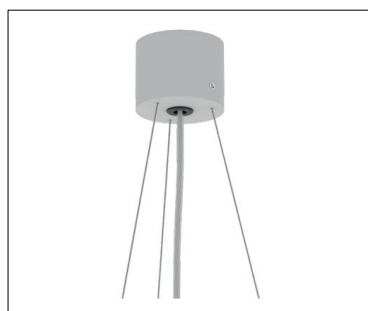

ZR3/1500 a ZR3/3000

centrální závěsná sada - 3 lanka
s přívodním kabelem