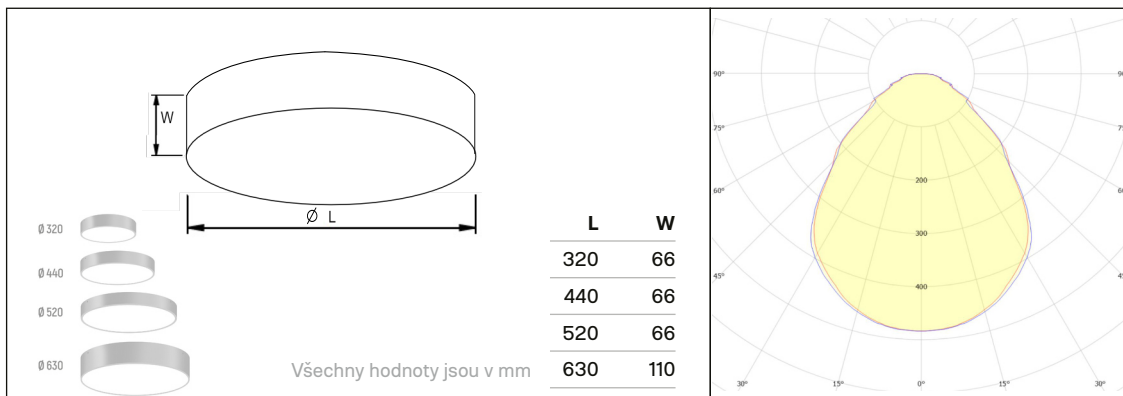

SOVERT

PASTEL-R MPR

Interiérové přisazené, závěsné a vestavné svítidlo s mikropřismatickým krytem

Základna materiál:	hliník
Difuzor materiál:	MPR - mikropřismatický
Životnost LED:	L90/B10 - 50 000 h
Distribuce světla:	přímá
Elektro vybavení:	LED moduly, nestmívatelný napaječ ON/OFF, stmívatelný napaječ DALI
Třída ochrany IEC:	I
Instalace:	přisazená, závěsná, vestavná
Barva povrchu:	● šedá ○ bílá ● černá možno objednat jinou barvu na zakázku dle vzorníku RAL
Teplota chromatičnosti:	4000K, 3000K

INTERIÉR KANCELÁŘE CHODBY OBCHODY ŠKOLY
 POSLUCHÁRNY KONFERENČNÍ MÍSTNOSTI
 RECEPCE NEMOCNICE ODBAVOVACÍ HALY

Typ produktu

PASTEL-R MPR 4000K GREY

šedá	Příkon W	Světelný tok svítidla lm	Účinnost svítidla lm/W	Hmotnost kg	Průměr mm	Výška mm	Kódy produktu			
							ON/OFF	DALI	EM3	DALI + EM3
PASTEL-R320 2100/840 MPR GREY	16	1960	123	1.9	320	66	3311271	3311276		
PASTEL-R440 4700/840 MPR GREY	37	4330	117	3.2	440	66	3321271	3321276	3321273	3321278
PASTEL-R520 5000/840 MPR GREY	39	4650	119	4.3	520	66	3331271	3331276		
PASTEL-R630 5500/840 MPR GREY	41	5080	124	7.0	630	110	3335271	3335276		