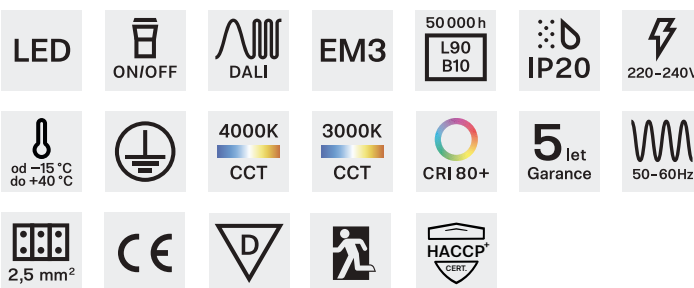

SOVERT

PASTEL-R MPR

Interiérové přisazené, závěsné a vestavné svítidlo s mikropřismatickým krytem

Základna materiál:	hliník
Difuzor materiál:	MPR - mikropřismatický
Životnost LED:	L90/B10 - 50 000 h
Distribuce světla:	přímá
Elektro vybavení:	LED moduly, nestmívatelný napaječ ON/OFF, stmívatelný napaječ DALI
Třída ochrany IEC:	I
Instalace:	přisazená, závěsná, vestavná
Barva povrchu:	● šedá ○ bílá ● černá možno objednat jinou barvu na zakázku dle vzorníku RAL
Teplota chromatičnosti:	4000K, 3000K

INTERIÉR KANCELÁŘE CHODBY OBCHODY ŠKOLY
 POSLUCHÁRNY KONFERENČNÍ MÍSTNOSTI
 RECEPCE NEMOCNICE ODBAVOVACÍ HALY

Typ produktu

PASTEL-R MPR 4000K GREY

šedá	Příkon W	Světelný tok svítidla lm	Účinnost svítidla lm/W	Hmotnost kg	Průměr mm	Výška mm	Kódy produktu			
							ON/OFF	DALI	EM3	DALI + EM3
PASTEL-R320 2100/840 MPR GREY	16	1960	123	1.9	320	66	3311271	3311276		
PASTEL-R440 4700/840 MPR GREY	37	4330	117	3.2	440	66	3321271	3321276	3321273	3321278
PASTEL-R520 5000/840 MPR GREY	39	4650	119	4.3	520	66	3331271	3331276		
PASTEL-R630 5500/840 MPR GREY	41	5080	124	7.0	630	110	3335271	3335276		

Typ produktu

PASTEL-R MPR 3000K GREY

šedá	Příkon	Světelný tok svítidla	Účinnost svítidla	Hmotnost	Průměr	Výška	Kódy produktu			
	W	lm	lm/W	kg	mm	mm	ON/OFF	DALI	EM3	DALI + EM3
PASTEL-R320 2100/830 MPR GREY	16	1900	119	1.9	320	66	3311171	3311176		
PASTEL-R440 4700/830 MPR GREY	37	4210	114	3.2	440	66	3321171	3321176	3321173	3321178
PASTEL-R520 5000/830 MPR GREY	39	4510	116	4.3	520	66	3331171	3331176		
PASTEL-R630 5500/830 MPR GREY	41	4920	120	7.0	630	110	3335171	3335176		