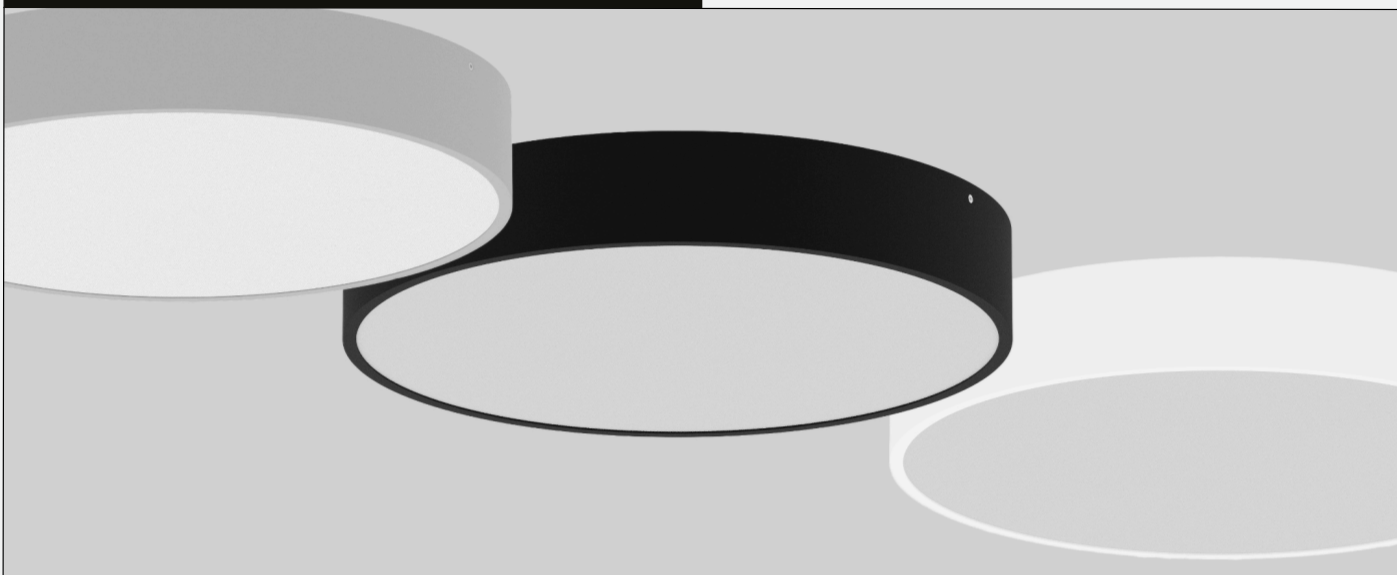

ZÁKLADNÍ BARVY - ŠEDÁ, ČERNÁ, BÍLÁ