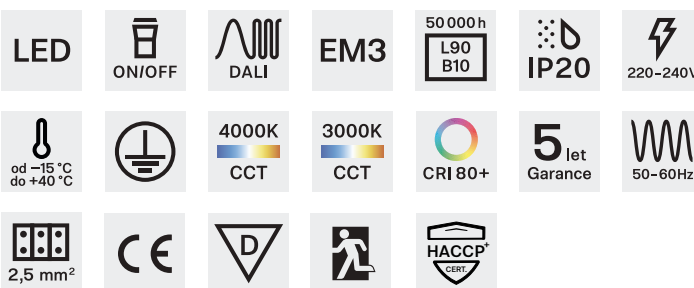

Základna materiál:	hliník
Difuzor materiál:	opál (PMMA)
Životnost LED:	L90/B10 – 50 000 h
Distribuce světla:	přímá
Elektro vybavení:	LED moduly, nestmívatelný napaječ ON/OFF, stmívatelný napaječ DALI
Třída ochrany IEC:	I
Instalace:	přisazená, závěsná, vestavná
Barva povrchu:	● šedá ○ bílá ● černá možno objednat jinou barvu na zakázku dle vzorníku RAL
Teplota chromatičnosti:	4000K, 3000K

INTERIÉR KANCELÁŘE CHODBY OBCHODY ŠKOLY
POSLUCHÁRNÝ KONFERENČNÍ MÍSTNOSTI
RECEPCE NEMOCNICE ODBAVOVACÍ HALY