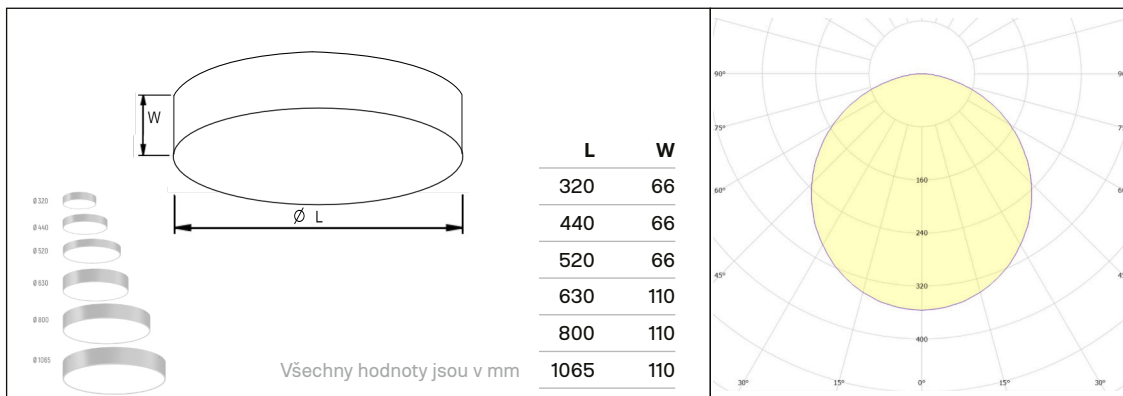

INTERIÉR KANCELÁŘE CHODBY OBCHODY ŠKOLY  
POSLUCHÁRNÝ KONFERENČNÍ MÍSTNOSTI  
RECEPCE NEMOCNICE ODBAVOVACÍ HALY

Typ produktu	Příkon	Světelný tok svítidla	Účinnost svítidla	Hmotnost	Průměr	Výška	Kódy produktu			
							ON/OFF	DALI	EM3	DALI + EM3
<b>PASTEL-R OP 4000K GREY</b> šedá	W	lm	lm/W	kg	mm	mm				
PASTEL-R320 2100/840 OP GREY	16	1750	109	1.9	320	66	3311221	3311226		
PASTEL-R440 4700/840 OP GREY	37	3870	105	3.2	440	66	3321221	3321226	3321223	3321228
PASTEL-R520 5000/840 OP GREY	39	4150	106	4.3	520	66	3331221	3331226		
PASTEL-R630 5500/840 OP GREY	41	4530	110	7.0	630	110	3335221	3335226		
PASTEL-R800 7700/840 OP GREY	57	6370	112	8.4	800	110	3357221	3357226	3357223	3357228
PASTEL-R1065 14000/840 OP GREY	100	12250	123	13,2	1065	110	3394221	3394226	3394223	3394228