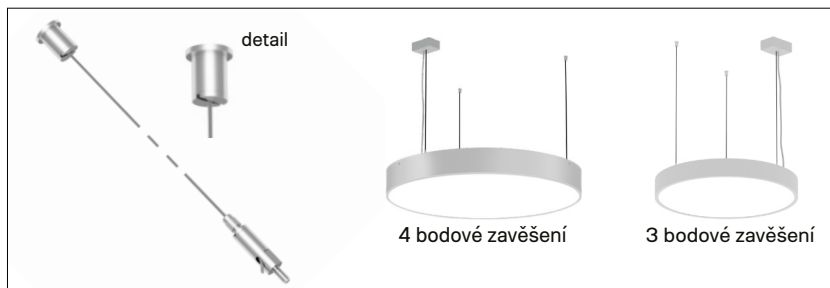

**BAREVNÉ VARIANTY**

**ZÁKLADNÍ BARVY - ŠEDÁ, ČERNÁ, BÍLÁ**

**Z1/1500**

jednobodový lankový závěs

**Z1E/1500**

lankový závěs + přívodní kabel

**ZR3/1500 a ZR3/3000**

centrální závěsná sada - 3 lanka  
s přívodním kabelem

**ZR4/1500 a ZR4/3000**

centrální závěsná sada - 4 lanka  
bez přívodního kabelu

**R320 / R340 / R520**

vestavný rámeček do SDK

Typ produktu

**PŘÍSLUŠENSTVÍ - objednáací kódy**

		Hmotnost	Průměr	Délka	Průměr montážní	Výška	GRAY	WHITE	BLACK	RAL
		kg	mm	mm	mm	mm				
R320-SDK	VESTAVNÝ RÁMEČEK	1	365		347	67	3399927	3399917	3399937	3399907
R440-SDK	VESTAVNÝ RÁMEČEK	1.5	485		467	67	3399928	3399918	3399938	3399908
R520-SDK	VESTAVNÝ RÁMEČEK	2	565		547	67	3399929	3399919	3399939	3399909
Z1/1500	INOX LANKOVÝ ZÁVĚS 1500mm	0.1		1500			3399900			
Z1E/1500	LANKOVÝ ZÁVĚS + PŘÍVODNÍ KABEL 1500mm	0.2	98	1500	65	39	3399921	3399911	3399931	3399901
ZR3/1500	R320, 440, 520, 630 JEDNOBODOVÝ LANKOVÝ ZÁVĚS + PŘÍVODNÍ KABEL 1500mm	0.5	80	1500			3399923	3399913	3399933	3399903
ZR3/3000	R320, 440, 520, 630 JEDNOBODOVÝ LANKOVÝ ZÁVĚS + PŘÍVODNÍ KABEL 3000mm	0.5	80	3000		63	3399924	3399914	3399934	3399904
ZR4/1500	R800, 1065 JEDNOBODOVÝ LANKOVÝ ZÁVĚS 1500mm (BEZ PŘÍVODNÍHO KABELU)	0.5	80	1500		63	3399925	3399915	3399935	3399905
ZR4/3000	R800, 1065 JEDNOBODOVÝ LANKOVÝ ZÁVĚS 3000mm (BEZ PŘÍVODNÍHO KABELU)	0.5	80	3000		63	3399926	3399916	3399936	3399906