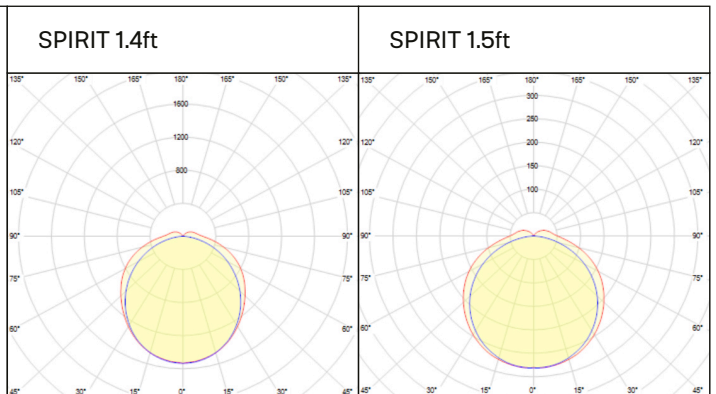

L	L1	W	H
SPIRIT 1.4ft	1174	566-834	102	80
SPIRIT 1.5ft	1454	866-1134	102	80

Všechny hodnoty jsou v mm