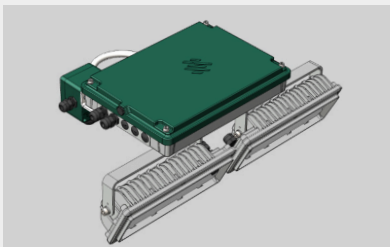

Typ produktu

LUMOSA CS2

	Chromatická Chromatická Chromatická	Optika	Příkon	Světelný tok svítidla	Účinnost svítidla	Síťové napětí	Hmotnost	Výška L	Šířka W	Hloubka H
	<i>CCT</i>	<i>OPTIC</i>	<i>W</i>	<i>lm</i>	<i>lm/W</i>	<i>V</i>	<i>kg</i>	<i>mm</i>	<i>mm</i>	<i>mm</i>
LUMOSA CS2 TOUCH 80000 | <i>CCT OPTIC</i>	730-740-757	W-M-N	450	75556	168	230 / 400	11	640	570	480
LUMOSA CS2 DMX 80000 | <i>CCT OPTIC</i>	730-740-757	W-M-N	450	75556	168	230 / 400	11	640	570	480
LUMOSA CS2 DALI 80000 | <i>CCT OPTIC</i>	730-740-757	W-M-N	450	75556	168	230 / 400	11	640	570	480
LUMOSA CS2 80000 | <i>CCT OPTIC</i>	730-740-757	W-M-N	450	75556	168	230 / 400	11	640	570	480

TOUCH | Chytré, bezdrátové ovládání přes aplikaci LumosaTouch **DMX** | Digitální komunikační protokol **DALI** | Digitálně stmívatelné provedení **ON/OFF** | Základní provedení vypnout/zapnout **OPTIKA** | W-široká 25° až 60°, M-střední 25° až 40°, N-úzká 20° Tolerance světelného toku a příkonu svítidel ±7,5%