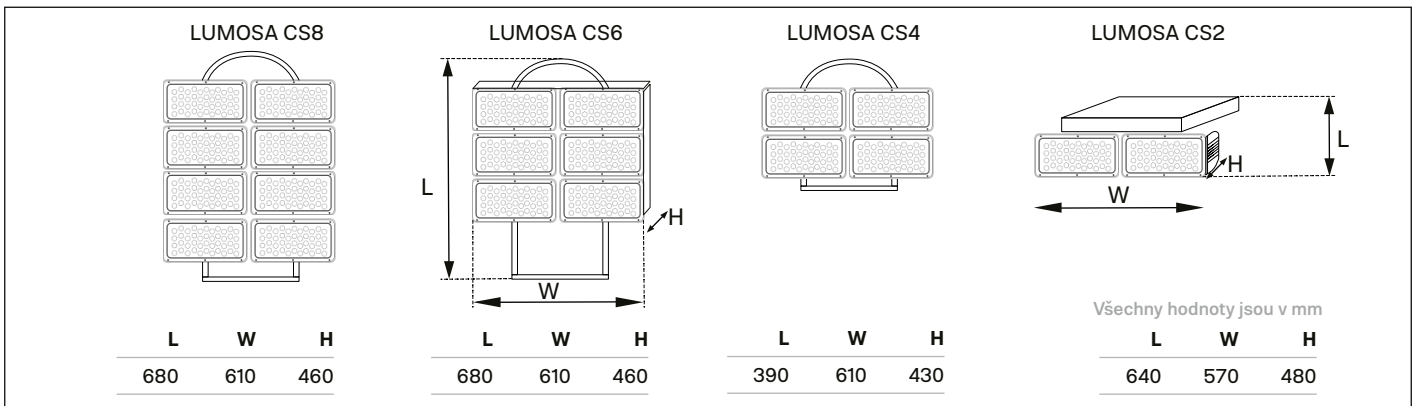

SOVERT

LUMOSA CS

Profesionální osvětlení sportovišť a venkovních prostranství

Základna materiál:	ocel / slitina hliníku
Difuzor materiál:	tvrdé bezpečnostní sklo
Životnost LED:	L90/B10 - 100 000 h
Distribuce světla:	přímá nebo asymetrická
Elektro vybavení:	LED smart systém TOUCH (LumosaTouch), digitální komunikace DMX, strmívatelný napaječ DALI, nestmívatelný napaječ ON/OFF
Třída ochrany IEC:	I
Instalace:	ocelová konstrukce, stožár
Barva povrchu:	● šedá ● zelená
Teplota chromatičnosti:	3000K, 4000K, 5700K
Index barevného podání:	CRI 70+

SPORTOVIŠTĚ STADIONY PARKOVACÍ PLOCHY LETIŠTĚ

VENKOVNÍ PROSTRANSTVÍ

Typ produktu

LUMOSA CS8

	Chromatičnost	Optika	Příkon	Světelný tok svítidla	Účinnost svítidla	Síťové napětí	Hmotnost	Výška L	Šířka W	Hloubka H
	CCT	OPTIC	W	lm	lm/W	V	kg	mm	mm	mm
LUMOSA CS8 TOUCH 310000 CCT OPTIC	730-740-757	W-M-N	1800	302225	168	400	25	680	610	460
LUMOSA CS8 DMX 310000 CCT OPTIC	730-740-757	W-M-N	1800	302225	168	400	25	680	610	460
LUMOSA CS8 DALI 310000 CCT OPTIC	730-740-757	W-M-N	1800	302225	168	400	25	680	610	460
LUMOSA CS8 310000 CCT OPTIC	730-740-757	W-M-N	1800	302225	168	400	25	680	610	460

Typ produktu

LUMOSA CS6

	Chromatická Chromatická Chromatická	Optika	Příkon	Světelný tok svítidla	Účinnost svítidla	Síťové napětí	Hmotnost	Výška L	Šířka W	Hloubka H
	<i>CCT</i>	<i>OPTIC</i>	<i>W</i>	<i>lm</i>	<i>lm/W</i>	<i>V</i>	<i>kg</i>	<i>mm</i>	<i>mm</i>	<i>mm</i>
LUMOSA CS6 TOUCH 240000 <i>CCT OPTIC</i>	730-740-757	W-M-N	1350	226669	168	400	21	680	610	460
LUMOSA CS6 DMX 240000 <i>CCT OPTIC</i>	730-740-757	W-M-N	1350	226669	168	400	21	680	610	460
LUMOSA CS6 DALI 240000 <i>CCT OPTIC</i>	730-740-757	W-M-N	1350	226669	168	400	21	680	610	460
LUMOSA CS6 240000 <i>CCT OPTIC</i>	730-740-757	W-M-N	1350	226669	168	400	21	680	610	460