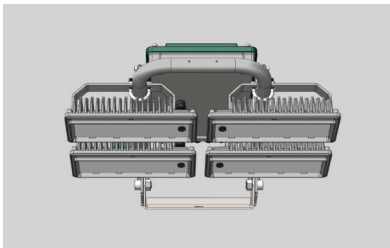

Typ produktu

LUMOSA CS4

	Chromatická Chromatická Chromatická	Optika	Příkon	Světelný tok svítidla	Účinnost svítidla	Síťové napětí	Hmotnost	Výška L	Šířka W	Hloubka H
	<i>CCT</i>	<i>OPTIC</i>	<i>W</i>	<i>lm</i>	<i>lm/W</i>	<i>V</i>	<i>kg</i>	<i>mm</i>	<i>mm</i>	<i>mm</i>
LUMOSA CS4 TOUCH 160000 | <i>CCT OPTIC</i>	730-740-757	W-M-N	900	151113	168	230 / 400	15	390	610	430
LUMOSA CS4 DMX 160000 | <i>CCT OPTIC</i>	730-740-757	W-M-N	900	151113	168	230 / 400	15	390	610	430
LUMOSA CS4 DALI 160000 | <i>CCT OPTIC</i>	730-740-757	W-M-N	900	151113	168	230 / 400	15	390	610	430
LUMOSA CS4 160000 | <i>CCT OPTIC</i>	730-740-757	W-M-N	900	151113	168	230 / 400	15	390	610	430

TOUCH | Chytré, bezdrátové ovládání přes aplikaci LumosaTouch **DMX** | Digitální komunikační protokol **DALI** | Digitálně stmívatelné provedení **ON/OFF** | Základní provedení vypnout/zapnout **OPTIKA** | W-široká 25° až 60°, M-střední 25° až 40°, N-úzká 20° Tolerance světelného toku a příkonu svítidel ±7,5%