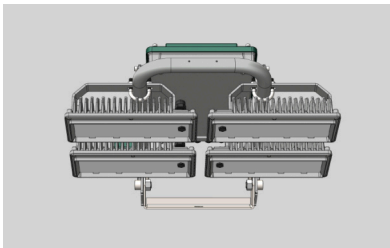

Typ produktu

LUMOSA NXT4

	Chromatičnost	Optika	Příkon	Světelný tok svítidla	Účinnost svítidla	Síťové napětí	Hmotnost	Výška L	Šířka W	Hloubka H
	<i>CCT</i>	<i>OPTIC</i>	W	lm	lm/W	V	kg	mm	mm	mm
LUMOSA NXT4 TOUCH 160000 | <i>CCT OPTIC</i>	730-740-757	W-M-N	900	151113	168	230 / 400	15	390	610	430
LUMOSA NXT4 DMX 160000 | <i>CCT OPTIC</i>	730-740-757	W-M-N	900	151113	168	230 / 400	15	390	610	430
LUMOSA NXT4 DALI 160000 | <i>CCT OPTIC</i>	730-740-757	W-M-N	900	151113	168	230 / 400	15	390	610	430
LUMOSA NXT4 160000 | <i>CCT OPTIC</i>	730-740-757	W-M-N	900	151113	168	230 / 400	15	390	610	430

TOUCH | Chytré, bezdrátové ovládání přes aplikaci LumosaTouch **DMX** | Digitální komunikační protokol **DALI** | Digitálně stmívatelné provedení **ON/OFF** | Základní provedení vypnout/zapnout **OPTIKA** | W-široká 25° až 60°, M-střední 25° až 40°, N-úzká 20° Tolerance světelného toku a příkonu svítidel ±7,5%