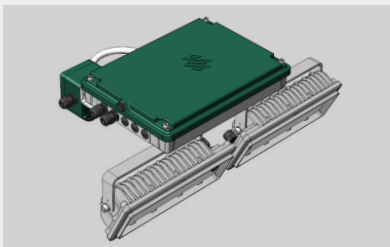

Typ produktu

LUMOSA NXT2

	Chromatičnost	Optika	Příkon	Světelný tok svítidla	Účinnost svítidla	Síťové napětí	Hmotnost	Výška L	Šířka W	Hloubka H
	<i>CCT</i>	<i>OPTIC</i>	W	lm	lm/W	V	kg	mm	mm	mm
LUMOSA NXT2 TOUCH 80000 | <i>CCT OPTIC</i>	730-740-757	W-M-N	450	75556	168	230 / 400	11	640	570	480
LUMOSA NXT2 DMX 80000 | <i>CCT OPTIC</i>	730-740-757	W-M-N	450	75556	168	230 / 400	11	640	570	480
LUMOSA NXT2 DALI 80000 | <i>CCT OPTIC</i>	730-740-757	W-M-N	450	75556	168	230 / 400	11	640	570	480
LUMOSA NXT2 80000 | <i>CCT OPTIC</i>	730-740-757	W-M-N	450	75556	168	230 / 400	11	640	570	480

TOUCH | Chytré, bezdrátové ovládání přes aplikaci LumosaTouch **DMX** | Digitální komunikační protokol **DALI** | Digitálně stmívatelné provedení **ON/OFF** | Základní provedení vypnout/zapnout **OPTIKA** | W-široká 25° až 60°, M-střední 25° až 40°, N-úzká 20° Tolerance světelného toku a příkonu svítidel ±7,5%