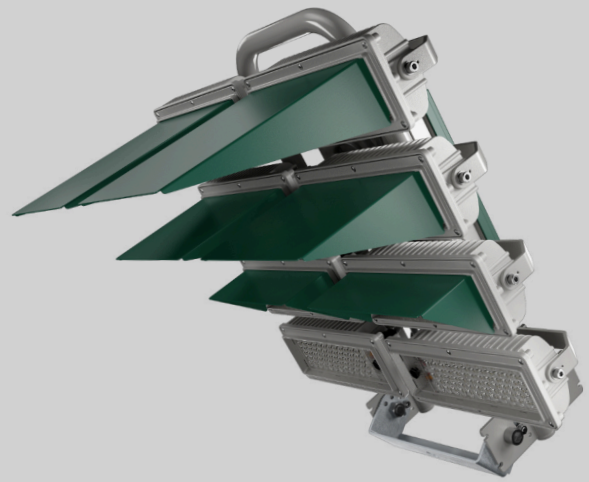

SOVERT

LUMOSA NXT

Profesionální osvětlení sportovišť a venkovních prostranství s clonou proti snížení světelného znečištění.

Základna materiál:	ocel / slitina hliníku
Difuzor materiál:	tvrdé bezpečnostní sklo
Životnost LED:	L90/B10 - 100 000 h
Distribuce světla:	přímá nebo asymetrická
Elektro vybavení:	LED smart systém TOUCH (LumosaTouch), digitální komunikace DMX, stmívatelný napaječ DALI, nestmívatelný napaječ ON/OFF
Třída ochrany IEC:	I
Instalace:	ocelová konstrukce, stožár
Barva povrchu:	● šedá ● zelená
Teplota chromatičnosti:	3000K, 4000K, 5700K
Index barevného podání:	CRI 70+, CRI 80+, CRI 90+

Typ produktu

LUMOSA NXT8

	Chromatičnost	Optika	Příkon	Světelný tok svítidla	Účinnost svítidla	Síťové napětí	Hmotnost	Výška L	Šířka W	Hloubka H
	CCT	OPTIC	W	lm	lm/W	V	kg	mm	mm	mm
LUMOSA NXT8 TOUCH 310000 I CCT OPTIC	730-740-757	W-M-N	1800	302225	168	400	25	680	610	460
LUMOSA NXT8 DMX 310000 I CCT OPTIC	730-740-757	W-M-N	1800	302225	168	400	25	680	610	460
LUMOSA NXT8 DALI 310000 I CCT OPTIC	730-740-757	W-M-N	1800	302225	168	400	25	680	610	460
LUMOSA NXT8 310000 I CCT OPTIC	730-740-757	W-M-N	1800	302225	168	400	25	680	610	460

TOUCH | Chytré, bezdrátové ovládání přes aplikaci LumosaTouch **DMX** | Digitální komunikační protokol **DALI** | Digitálně stmívatelné provedení **ON/OFF** | Základní provedení vypnout/zapnout **OPTIKA** | W-široká 25° až 60°, M-střední 25° až 40°, N-úzká 20° Tolerance světelného toku a příkonu svítidel ±7,5%