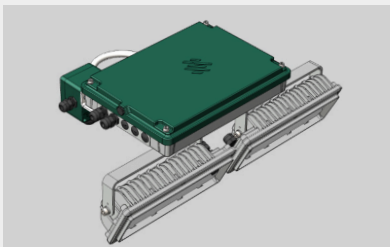

Typ produktu

LUMOSA PRO2

	Chromatická Chromatická Chromatická	Optika	Příkon	Světelný tok svítidla	Účinnost svítidla	Síťové napětí	Hmotnost	Výška L	Šířka W	Hloubka H
	<i>CCT</i>	<i>OPTIC</i>	<i>W</i>	<i>lm</i>	<i>lm/W</i>	<i>V</i>	<i>kg</i>	<i>mm</i>	<i>mm</i>	<i>mm</i>
LUMOSA PRO2 TOUCH 80000 | <i>CCT OPTIC</i>	930-940-957	W-M-N	450	64222	143	230 / 400	11	640	570	480
LUMOSA PRO2 DMX 80000 | <i>CCT OPTIC</i>	930-940-957	W-M-N	450	64222	143	230 / 400	11	640	570	480
LUMOSA PRO2 DALI 80000 | <i>CCT OPTIC</i>	930-940-957	W-M-N	450	64222	143	230 / 400	11	640	570	480
LUMOSA PRO2 80000 | <i>CCT OPTIC</i>	930-940-957	W-M-N	450	64222	143	230 / 400	11	640	570	480

TOUCH | Chytré, bezdrátové ovládání přes aplikaci LumosaTouch **DMX** | Digitální komunikační protokol **DALI** | Digitálně stmívatelné provedení **ON/OFF** | Základní provedení vypnout/zapnout **OPTIKA** | W-široká 25° až 60°, M-střední 25° až 40°, N-úzká 20° Tolerance světelného toku a příkonu svítidel ±7,5%