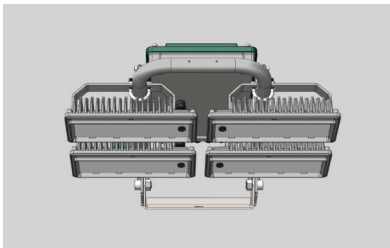

Typ produktu

LUMOSA PRO4

	Chromatická Chromatická Chromatická	Optika	Příkon	Světelný tok svítidla	Účinnost svítidla	Síťové napětí	Hmotnost	Výška L	Šířka W	Hloubka H
	<i>CCT</i>	<i>OPTIC</i>	<i>W</i>	<i>lm</i>	<i>lm/W</i>	<i>V</i>	<i>kg</i>	<i>mm</i>	<i>mm</i>	<i>mm</i>
LUMOSA PRO4 TOUCH 160000 | <i>CCT OPTIC</i>	930-940-957	W-M-N	900	128446	143	230 / 400	15	390	610	430
LUMOSA PRO4 DMX 160000 | <i>CCT OPTIC</i>	930-940-957	W-M-N	900	128446	143	230 / 400	15	390	610	430
LUMOSA PRO4 DALI 160000 | <i>CCT OPTIC</i>	930-940-957	W-M-N	900	128446	143	230 / 400	15	390	610	430
LUMOSA PRO4 160000 | <i>CCT OPTIC</i>	930-940-957	W-M-N	900	128446	143	230 / 400	15	390	610	430

TOUCH | Chytré, bezdrátové ovládání přes aplikaci LumosaTouch **DMX** | Digitální komunikační protokol **DALI** | Digitálně stmívatelné provedení **ON/OFF** | Základní provedení vypnout/zapnout **OPTIKA** | W-široká 25° až 60°, M-střední 25° až 40°, N-úzká 20° Tolerance světelného toku a příkonu svítidel ±7,5%