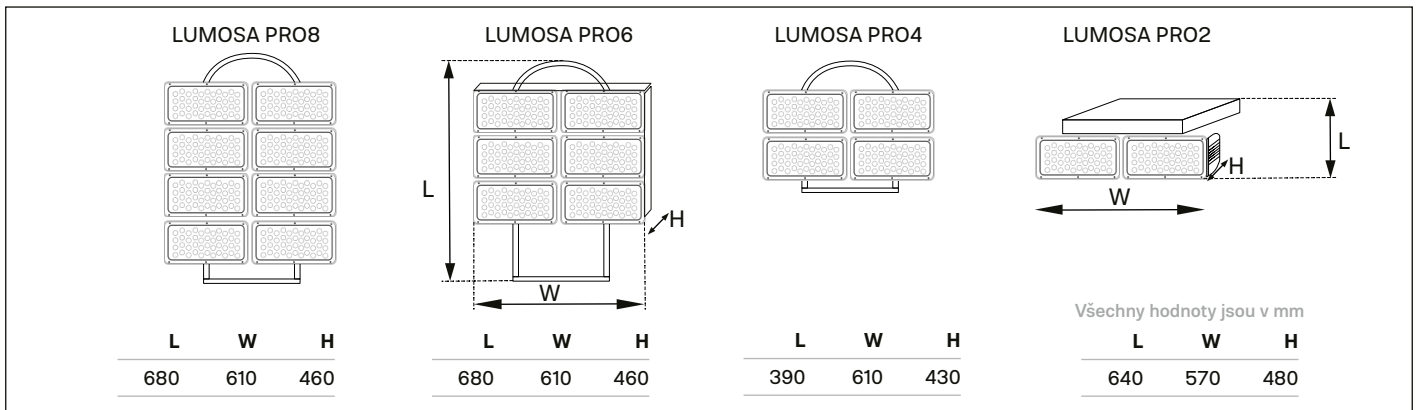

SOVERT

LUMOSA PRO CRI90+

Profesionální osvětlení se specializací pro velké stadiony s kompatibilitou na Ultra TV HD přenosy.

Základna materiál:	ocel / slitina hliníku
Difuzor materiál:	tvrdé bezpečnostní sklo
Životnost LED:	L90/B10 – 100 000 h
Distribuce světla:	přímá nebo asymetrická
Elektro vybavení:	LED smart systém TOUCH (LumosaTouch), digitální komunikace DMX, stmívatelný napaječ DALI, nestmívatelný napaječ ON/OFF
Třída ochrany IEC:	I
Instalace:	ocelová konstrukce, stožár
Barva povrchu:	● šedá ● zelená
Teplota chromatičnosti:	3000K, 4000K, 5700K

SPORTOVIŠTĚ STADIONY PARKOVACÍ PLOCHY LETIŠTĚ

VENKOVNÍ PROSTRANSTVÍ

Typ produktu

LUMOSA PRO8

	Chromatičnost	Optika	Příkon	Světelný tok svítidla	Účinnost svítidla	Sítové napětí	Hmotnost	Výška L	Šířka W	Hloubka H
	CCT	OPTIC	W	lm	lm/W	V	kg	mm	mm	mm
LUMOSA PRO8 TOUCH 310000 I CCT OPTIC	930-940-957	W-M-N	1800	256891	143	400	25	680	610	460
LUMOSA PRO8 DMX 310000 I CCT OPTIC	930-940-957	W-M-N	1800	256891	143	400	25	680	610	460
LUMOSA PRO8 DALI 310000 I CCT OPTIC	930-940-957	W-M-N	1800	256891	143	400	25	680	610	460
LUMOSA PRO8 310000 I CCT OPTIC	930-940-957	W-M-N	1800	256891	143	400	25	680	610	460

Typ produktu

LUMOSA PRO6

	Chromatická Chromatická Chromatická	Optika	Příkon	Světelný tok svítidla	Účinnost svítidla	Síťové napětí	Hmotnost	Výška L	Šířka W	Hloubka H
	<i>CCT</i>	<i>OPTIC</i>	<i>W</i>	<i>lm</i>	<i>lm/W</i>	<i>V</i>	<i>kg</i>	<i>mm</i>	<i>mm</i>	<i>mm</i>
LUMOSA PRO6 TOUCH 240000 <i>CCT OPTIC</i>	930-940-957	W-M-N	1350	192669	143	400	21	680	610	460
LUMOSA PRO6 DMX 240000 <i>CCT OPTIC</i>	930-940-957	W-M-N	1350	192669	143	400	21	680	610	460
LUMOSA PRO6 DALI 240000 <i>CCT OPTIC</i>	930-940-957	W-M-N	1350	192669	143	400	21	680	610	460
LUMOSA PRO6 240000 <i>CCT OPTIC</i>	930-940-957	W-M-N	1350	192669	143	400	21	680	610	460