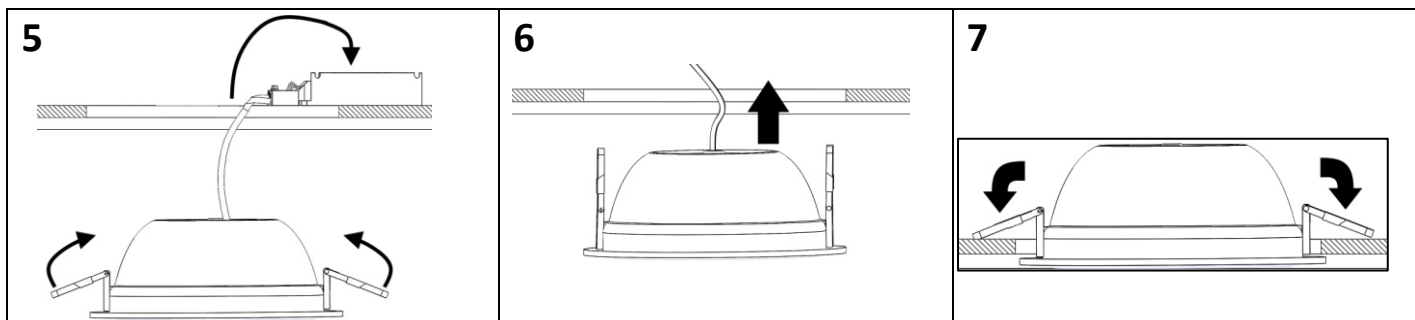

DE Montageanleitung

Bitte lesen und verstehen Sie alle Anweisungen, bevor Sie mit der Installation der Leuchte beginnen. Bewahren Sie diese Anweisungen zur zukünftigen Verwendung auf.

EMG

1

2

3

4A

A1 – A4: STANDARDNÍ VERZE

A1

A2

L - hnědá /brown /braun / N - modrá /blue /blau /

A3

A4

Model	A, mm	D, mm	H, mm
CRUP-DL200	185	200	90
CRUP-DL235	220	235	

 POZOR! NEBEZPEČÍ ÚRAZU ELEKTRICKÝM PROUDEM	<p>Světelný zdroj v tomto svítidle smí vyměnit pouze výrobce nebo jeho smluvní servisní technik nebo podobně kvalifikovaná osoba.</p>	<p>Montáž může provádět pouze autorizovaná osoba v souladu s montážním návodem. Svítidlo musí být instalováno v souladu se všemi bezpečnostními požadavky a dle postupu, který je uveden v tomto návodu. Ujistěte se, že svítidlo je vždy před instalací odpojeno od elektrického napětí. Přesný model svítidla je uveden na štítku. Nemontujte na místa bez cirkulace vzduchu. Výrobce není odpovědný za škody vyplývající z nevhodného, nesprávného a nepřiměřeného použití. Jakákoli manipulace uvnitř svítidla při zapnutém napájení způsobuje riziko úrazu elektrickým proudem.</p>
---	---	--