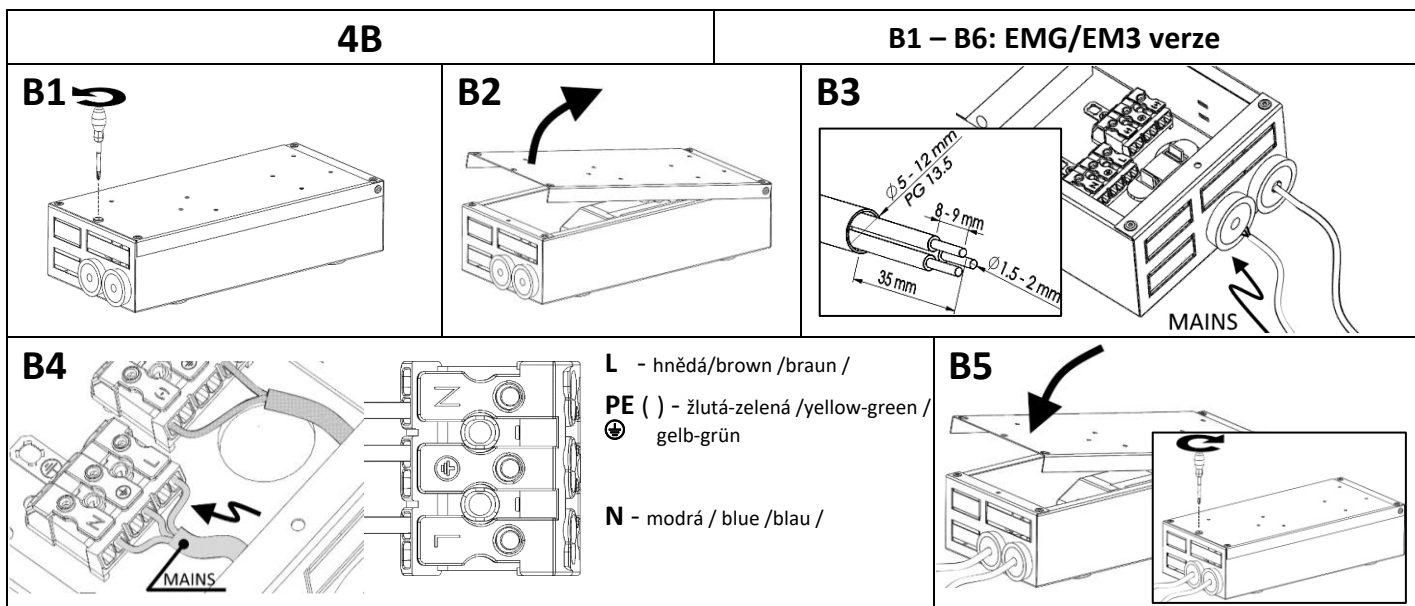

DE Montageanleitung

Bitte lesen und verstehen Sie alle Anweisungen, bevor Sie mit der Installation der Leuchte beginnen. Bewahren Sie diese Anweisungen zur zukünftigen Verwendung auf.

EMG

1

2

3

4A

A1 – A4: STANDARDNÍ VERZE

A1

A2

L - hnědá /brown /braun / N - modrá /blue /blau /

A3

A4

Model	A, mm	D, mm	H, mm
CRUP-DL200	185	200	90
CRUP-DL235	220	235	

 POZOR! NEBEZPEČÍ ÚRAZU ELEKTRICKÝM PROUDEM	<p>Světelný zdroj v tomto svítidle smí vyměnit pouze výrobce nebo jeho smluvní servisní technik nebo podobně kvalifikovaná osoba.</p>	<p>Montáž může provádět pouze autorizovaná osoba v souladu s montážním návodem. Svítidlo musí být instalováno v souladu se všemi bezpečnostními požadavky a dle postupu, který je uveden v tomto návodu. Ujistěte se, že svítidlo je vždy před instalací odpojeno od elektrického napětí. Přesný model svítidla je uveden na štítku. Nemontujte na místa bez cirkulace vzduchu. Výrobce není odpovědný za škody vyplývající z nevhodného, nesprávného a nepřiměřeného použití. Jakákoli manipulace uvnitř svítidla při zapnutém napájení způsobuje riziko úrazu elektrickým proudem.</p>
---	---	--