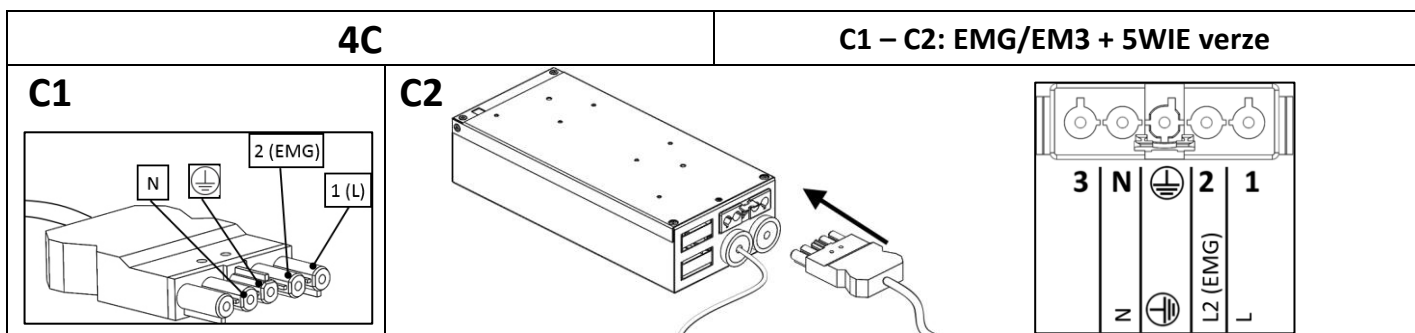

DE Montageanleitung

Bitte lesen und verstehen Sie alle Anweisungen, bevor Sie mit der Installation der Leuchte beginnen. Bewahren Sie diese Anweisungen zur zukünftigen Verwendung auf.

EMG

1

2

3

4A

A1 – A4: STANDARDNÍ VERZE

A1

A2

L - hnědá /brown /braun / N - modrá /blue /blau /

A3

A4

Model	A, mm	D, mm	H, mm
CRUP-DL200	185	200	90
CRUP-DL235	220	235	

 POZOR! NEBEZPEČÍ ÚRAZU ELEKTRICKÝM PROUDEM	<p>Světelný zdroj v tomto svítidle smí vyměnit pouze výrobce nebo jeho smluvní servisní technik nebo podobně kvalifikovaná osoba.</p>	<p>Montáž může provádět pouze autorizovaná osoba v souladu s montážním návodem. Svítidlo musí být instalováno v souladu se všemi bezpečnostními požadavky a dle postupu, který je uveden v tomto návodu. Ujistěte se, že svítidlo je vždy před instalací odpojeno od elektrického napětí. Přesný model svítidla je uveden na štítku. Nemontujte na místa bez cirkulace vzduchu. Výrobce není odpovědný za škody vyplývající z nevhodného, nesprávného a nepřiměřeného použití. Jakákoli manipulace uvnitř svítidla při zapnutém napájení způsobuje riziko úrazu elektrickým proudem.</p>
---	---	--