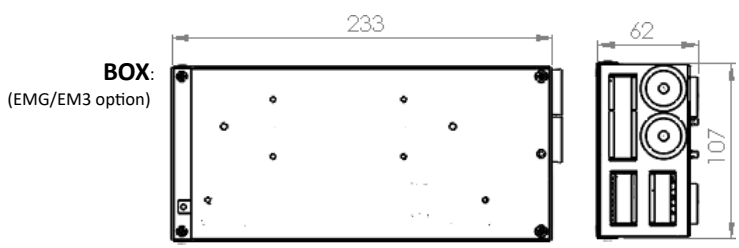

DE Montageanleitung

Bitte lesen und verstehen Sie alle Anweisungen, bevor Sie mit der Installation der Leuchte beginnen. Bewahren Sie diese Anweisungen zur zukünftigen Verwendung auf.

EMG

1

2

3

4A

A1 – A4: STANDARDNÍ VERZE

A1

A2

L - hnědá /brown /braun / N - modrá /blue /blau /

A3

A4

Model	A, mm	D, mm	H, mm
CRUP-DL200	185	200	90
CRUP-DL235	220	235	

 POZOR! NEBEZPEČÍ ÚRAZU ELEKTRICKÝM PROUDEM	<p>Světelný zdroj v tomto svítidle smí vyměnit pouze výrobce nebo jeho smluvní servisní technik nebo podobně kvalifikovaná osoba.</p>	<p>Montáž může provádět pouze autorizovaná osoba v souladu s montážním návodem. Svítidlo musí být instalováno v souladu se všemi bezpečnostními požadavky a dle postupu, který je uveden v tomto návodu. Ujistěte se, že svítidlo je vždy před instalací odpojeno od elektrického napětí. Přesný model svítidla je uveden na štítku. Nemontujte na místa bez cirkulace vzduchu. Výrobce není odpovědný za škody vyplývající z nevhodného, nesprávného a nepřiměřeného použití. Jakákoli manipulace uvnitř svítidla při zapnutém napájení způsobuje riziko úrazu elektrickým proudem.</p>
---	---	--