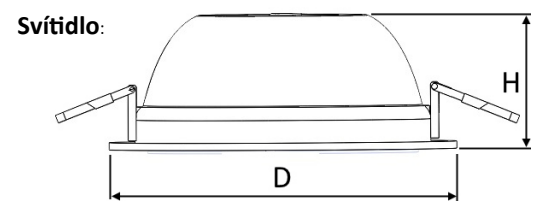

CZ montážní návod

Před zahájením instalace si prosím pozorně přečtete uvedené pokyny. Návod si ponechte v případě nutnosti dalšího použití.

EN installation instruction

Please read and understand all of the directions, before starting luminaire installation. Keep this instruction for future use.

DE Montageanleitung

Bitte lesen und verstehen Sie alle Anweisungen, bevor Sie mit der Installation der Leuchte beginnen. Bewahren Sie diese Anweisungen zur zukünftigen Verwendung auf.

EMG

1

2

3

4A

A1 – A4: STANDARDNÍ VERZE

A1

A2

L - hnědá /brown /braun / N - modrá /blue /blau /

A3

A4

Model	A, mm	D, mm	H, mm
CRUP-DL200	185	200	90
CRUP-DL235	220	235	

 POZOR! NEBEZPEČÍ ÚRAZU ELEKTRICKÝM PROUDEM	<p>Světelný zdroj v tomto svítidle smí vyměnit pouze výrobce nebo jeho smluvní servisní technik nebo podobně kvalifikovaná osoba.</p>	<p>Montáž může provádět pouze autorizovaná osoba v souladu s montážním návodem. Svítidlo musí být instalováno v souladu se všemi bezpečnostními požadavky a dle postupu, který je uveden v tomto návodu. Ujistěte se, že svítidlo je vždy před instalací odpojeno od elektrického napětí. Přesný model svítidla je uveden na štítku. Nemontujte na místa bez cirkulace vzduchu. Výrobce není odpovědný za škody vyplývající z nevhodného, nesprávného a nepřiměřeného použití. Jakákoli manipulace uvnitř svítidla při zapnutém napájení způsobuje riziko úrazu elektrickým proudem.</p>
---	---	--