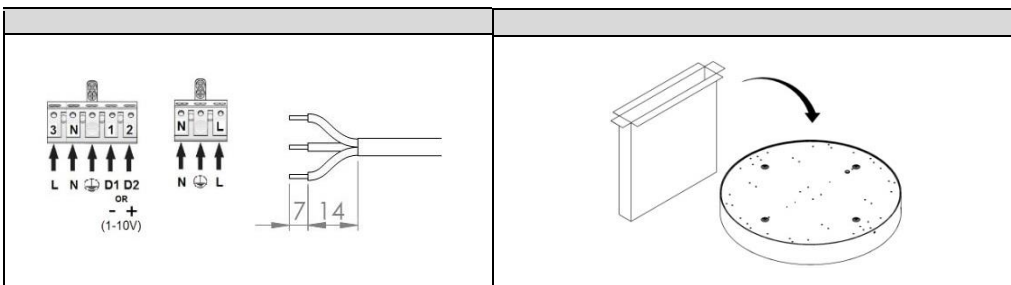

220-240V / 50-60Hz

Příkon [W]	F	H	A	P	Hmotnost [kg]
57	800	110	570	230	8,4
100	1065	110	770	285	13,2

Světelný zdroj použitý v tomto svítidle by měl vyměnit výrobce nebo jeho servisní zástupce nebo podobně kvalifikovaná osoba. Součástí svítidla nejsou závěsné sady pro stropní montáž.