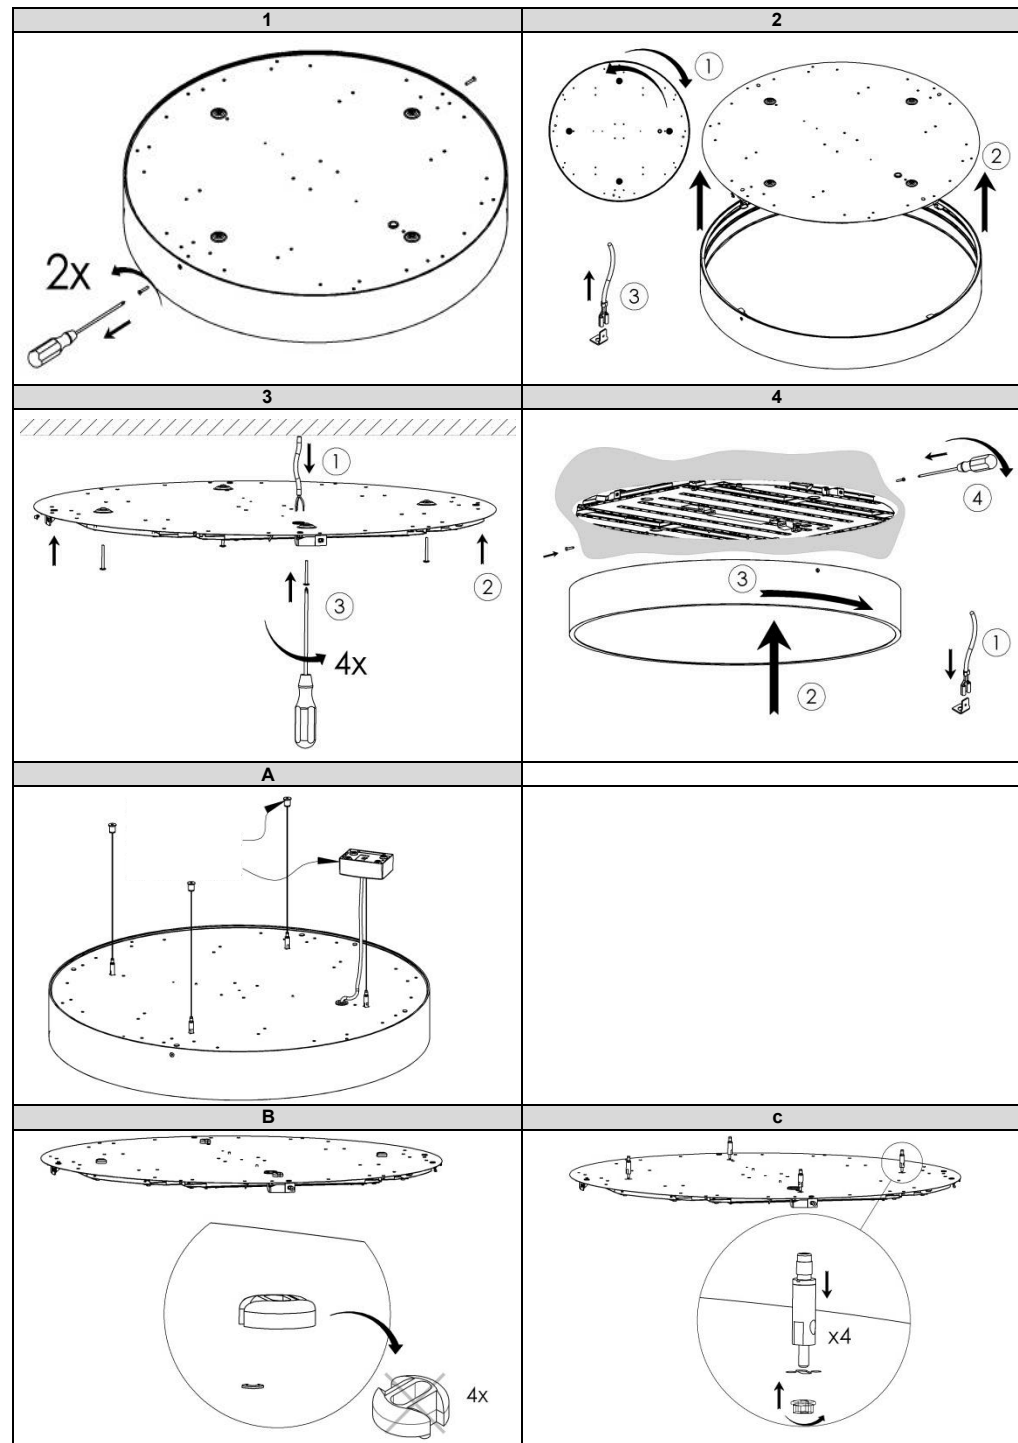

220-240V / 50-60Hz

Příkon [W]	F	H	A	P	Hmotnost [kg]
57	800	110	570	230	8,4
100	1065	110	770	285	13,2

Světelný zdroj použitý v tomto svítidle by měl vyměnit výrobce nebo jeho servisní zástupce nebo podobně kvalifikovaná osoba. Součástí svítidla nejsou závěsné sady pro stropní montáž.