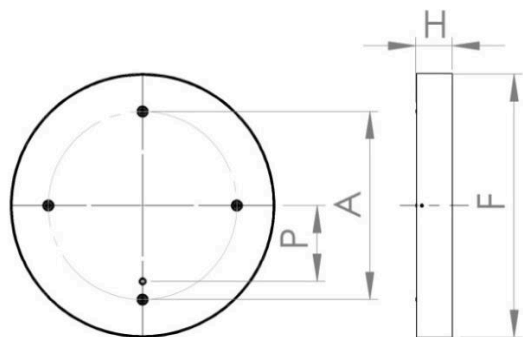

220-240V / 50-60Hz

Příkon [W]	F	H	A	P	Hmotnost [kg]
57	800	110	570	230	8,4
100	1065	110	770	285	13,2

Světelný zdroj použitý v tomto svítidle by měl vyměnit výrobce nebo jeho servisní zástupce nebo podobně kvalifikovaná osoba. Součástí svítidla nejsou závěsné sady pro stropní montáž.

Světelný zdroj v tomto svítidle smí vyměnit pouze výrobce nebo jeho smluvní servisní technik nebo podobně kvalifikovaná osoba.

Montáž může provádět pouze autorizovaná osoba v souladu s montážním návodem. Svítidlo musí být instalováno v souladu se všemi bezpečnostními požadavky a dle postupu, který je uveden v tomto návodu. Ujistěte se, že svítidlo je vždy před instalací odpojeno od elektrického napětí. Přesný model svítidla je uveden na štítku. Nemontujte na místa bez cirkulace vzduchu. Výrobce není odpovědný za škody vyplývající z nevhodného, nesprávného a nepříměřeného použití. Jakákoli manipulace uvnitř svítidla při zapnutém napájení způsobuje riziko úrazu elektrickým proudem.

DŮLEŽITÉ INFORMACE PRO SPRÁVNOU LIKVIDACI PRODUKTU V SOULADU SE SMĚRNICÍ 2002/96/ES Výrobek nesmí být na konci své životnosti likvidován jako komunální odpad. Je nutné jej odevzdat do speciálního místního sběrného střediska pro tříděný odpad nebo k prodejci, který tuto službu poskytuje. Likvidace spotřebiče tímto předchází možným negativním dopadům na životní prostředí a zdraví a zdravím vyplývajícím z nesprávné likvidace materiálů pro dosažení významných úspor energie a zdrojů. Jako připomínka nutnosti samotné likvidace domácích spotřebičů je výrobek označen přeškrtnutou popelnicí.