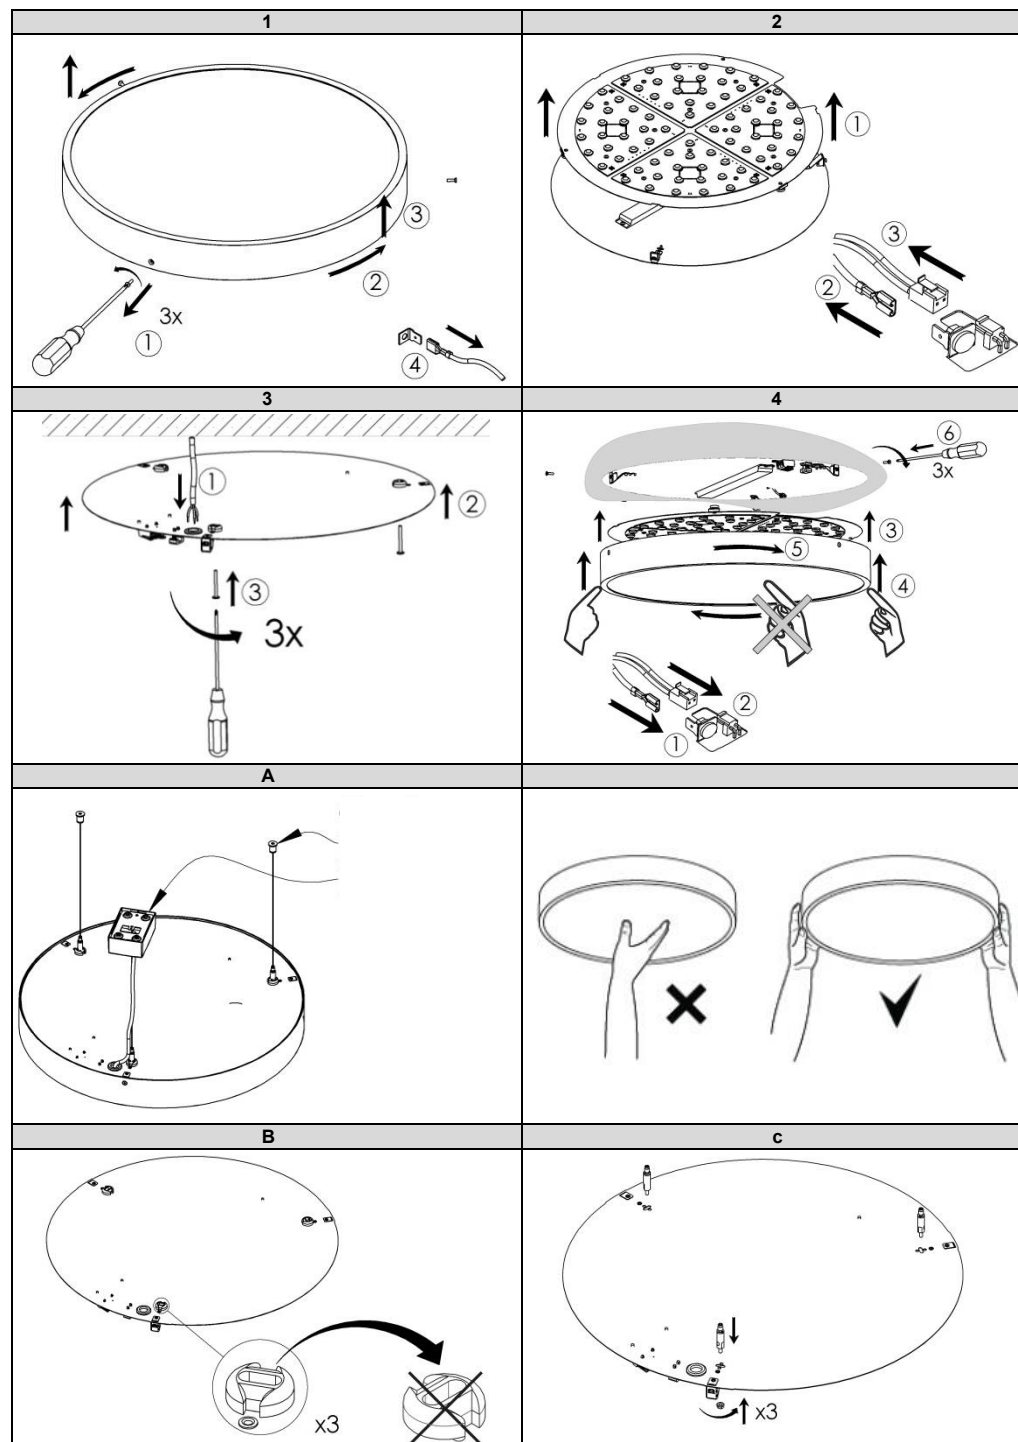

Světelný zdroj v tomto svítidle smí vyměnit pouze výrobce nebo jeho smluvní servisní technik nebo podobně kvalifikovaná osoba.

Montáž může provádět pouze autorizovaná osoba v souladu s montážním návodem. Svítidlo musí být instalováno v souladu se všemi bezpečnostními požadavky a dle postupu, který je uveden v tomto návodu. Ujistěte se, že svítidlo je vždy před instalací odpojeno od elektrického napětí. Přesný model svítidla je uveden na štítku. Nemontujte na místa bez cirkulace vzduchu. Výrobce není odpovědný za škody vyplývající z nevhodného, nesprávného a nepřiměřeného použití. Jakákoli manipulace uvnitř svítidla při zapnutém napájení způsobuje riziko úraza elektrickým proudem.

DŮLEŽITÉ INFORMACE PRO SPRÁVNOU LIKVIDACI PRODUKTU V SOULADU SE SMĚRNICÍ 2002/96/ES Výrobek nesmí být na konci své životnosti likvidován jako komunální odpad. Je nutné jej odevzdat do speciálního místního sběrného střediska pro tříděný odpad nebo k prodejci, který tuto službu poskytuje. Likvidace spotřebiče tímto předchází možným negativním dopadům na životní prostředí a zdraví a zdravě vyplývajícím z nesprávné likvidace materiálů pro dosažení významných úspor energie a zdrojů. Jako připomínka nutnosti samotné likvidace domácích spotřebičů je výrobek označen přeškrtnutou popelnicí.