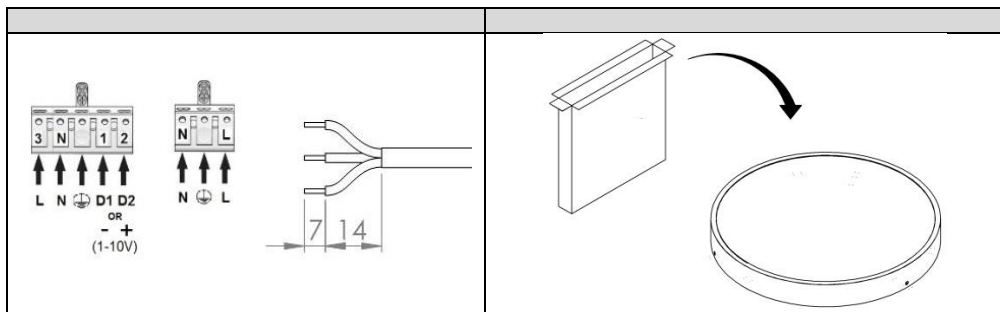

220-240V/ 50-60Hz

Příkon [W]	R	H	A	P	-	Hmotnost [kg]
16	320	66	200	0	0	1,9
37	440	66	320	0	0	3,2
39	520	66	420	210	90	4,3
41	630	110	500	0	0	7

Světelný zdroj použitý v tomto svítidle by měl vyměnit výrobce nebo jeho servisní zástupce nebo podobně kvalifikovaná osoba. Součástí svítidla nejsou závěsné sady pro stropní montáž.

Světelný zdroj v tomto svítidle smí vyměnit pouze výrobce nebo jeho smluvní servisní technik nebo podobně kvalifikovaná osoba.

Montáž může provádět pouze autorizovaná osoba v souladu s montážním návodem. Svítidlo musí být instalováno v souladu se všemi bezpečnostními požadavky a dle postupu, který je uveden v tomto návodu. Ujistěte se, že svítidlo je vždy před instalací odpojeno od elektrického napětí. Přesný model svítidla je uveden na štítku. Nemontujte na místa bez cirkulace vzduchu. Výrobce není odpovědný za škody vyplývající z nevhodného, nesprávného a nepřiměřeného použití. Jakákoli manipulace uvnitř svítidla při zapnutém napájení způsobuje riziko úraza elektrickým proudem.