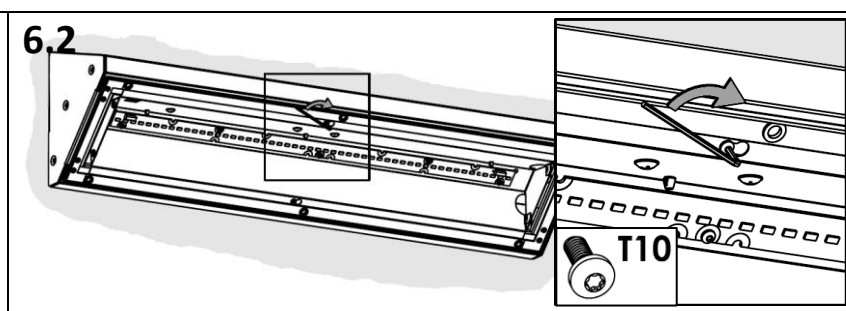

CZ montážní návod

Před zahájením instalace si prosím pozorně přečtete uvedené pokyny. Návod si ponechte v případě nutnosti dalšího použití.

EN installation instruction

Please read and understand all of the directions, before starting luminaire installation. Keep this instruction for future use.

DE Montageanleitung

Bitte lesen und verstehen Sie alle Anweisungen, bevor Sie mit der Installation der Leuchte beginnen. Bewahren Sie diese Anweisungen zur zukünftigen Verwendung auf.

TRAIN AW II

L, mm	W, mm	H, mm	D1, mm	D2, mm	weight, kg
390	110	150	310	60	3.00