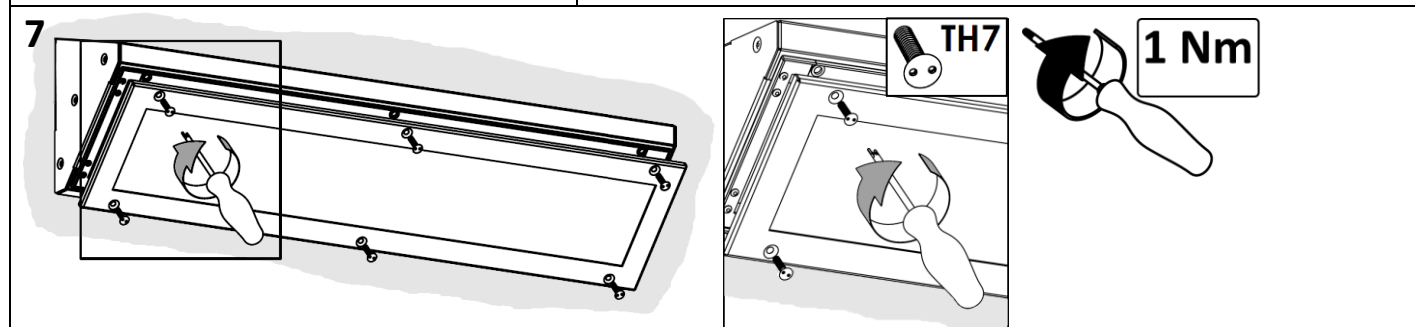

CZ montážní návod

Před zahájením instalace si prosím pozorně přečtete uvedené pokyny. Návod si ponechte v případě nutnosti dalšího použití.

EN installation instruction

Please read and understand all of the directions, before starting luminaire installation. Keep this instruction for future use.

DE Montageanleitung

Bitte lesen und verstehen Sie alle Anweisungen, bevor Sie mit der Installation der Leuchte beginnen. Bewahren Sie diese Anweisungen zur zukünftigen Verwendung auf.

TRAIN AW II

L, mm	W, mm	H, mm	D1, mm	D2, mm	weight, kg
390	110	150	310	60	3.00