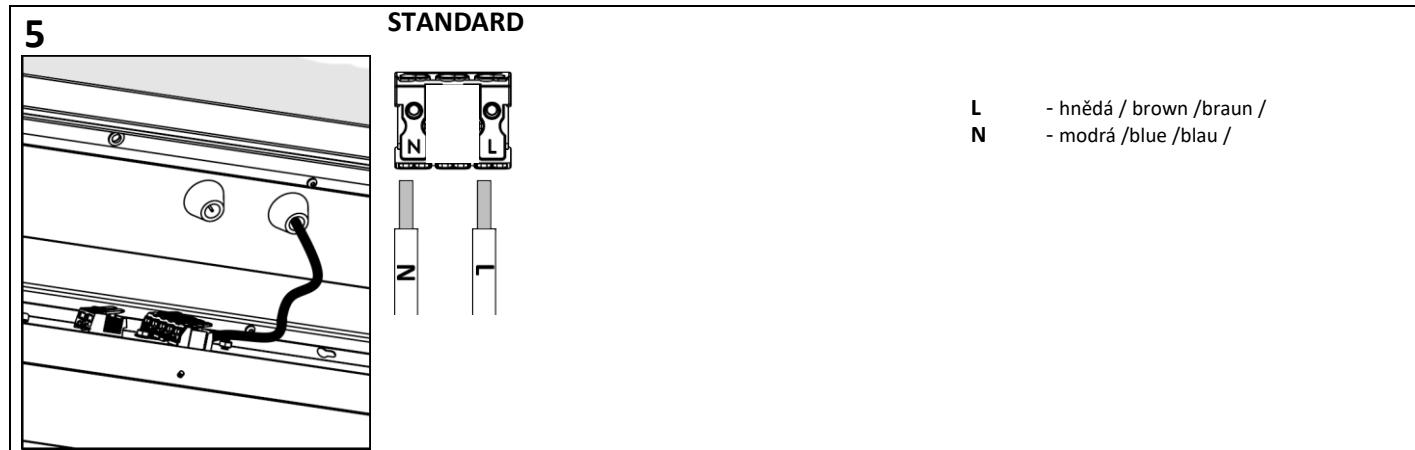

CZ montážní návod

Před zahájením instalace si prosím pozorně přečtete uvedené pokyny. Návod si ponechte v případě nutnosti dalšího použití.

EN installation instruction

Please read and understand all of the directions, before starting luminaire installation. Keep this instruction for future use.

DE Montageanleitung

Bitte lesen und verstehen Sie alle Anweisungen, bevor Sie mit der Installation der Leuchte beginnen. Bewahren Sie diese Anweisungen zur zukünftigen Verwendung auf.

TRAIN AW II

L, mm	W, mm	H, mm	D1, mm	D2, mm	weight, kg
390	110	150	310	60	3.00