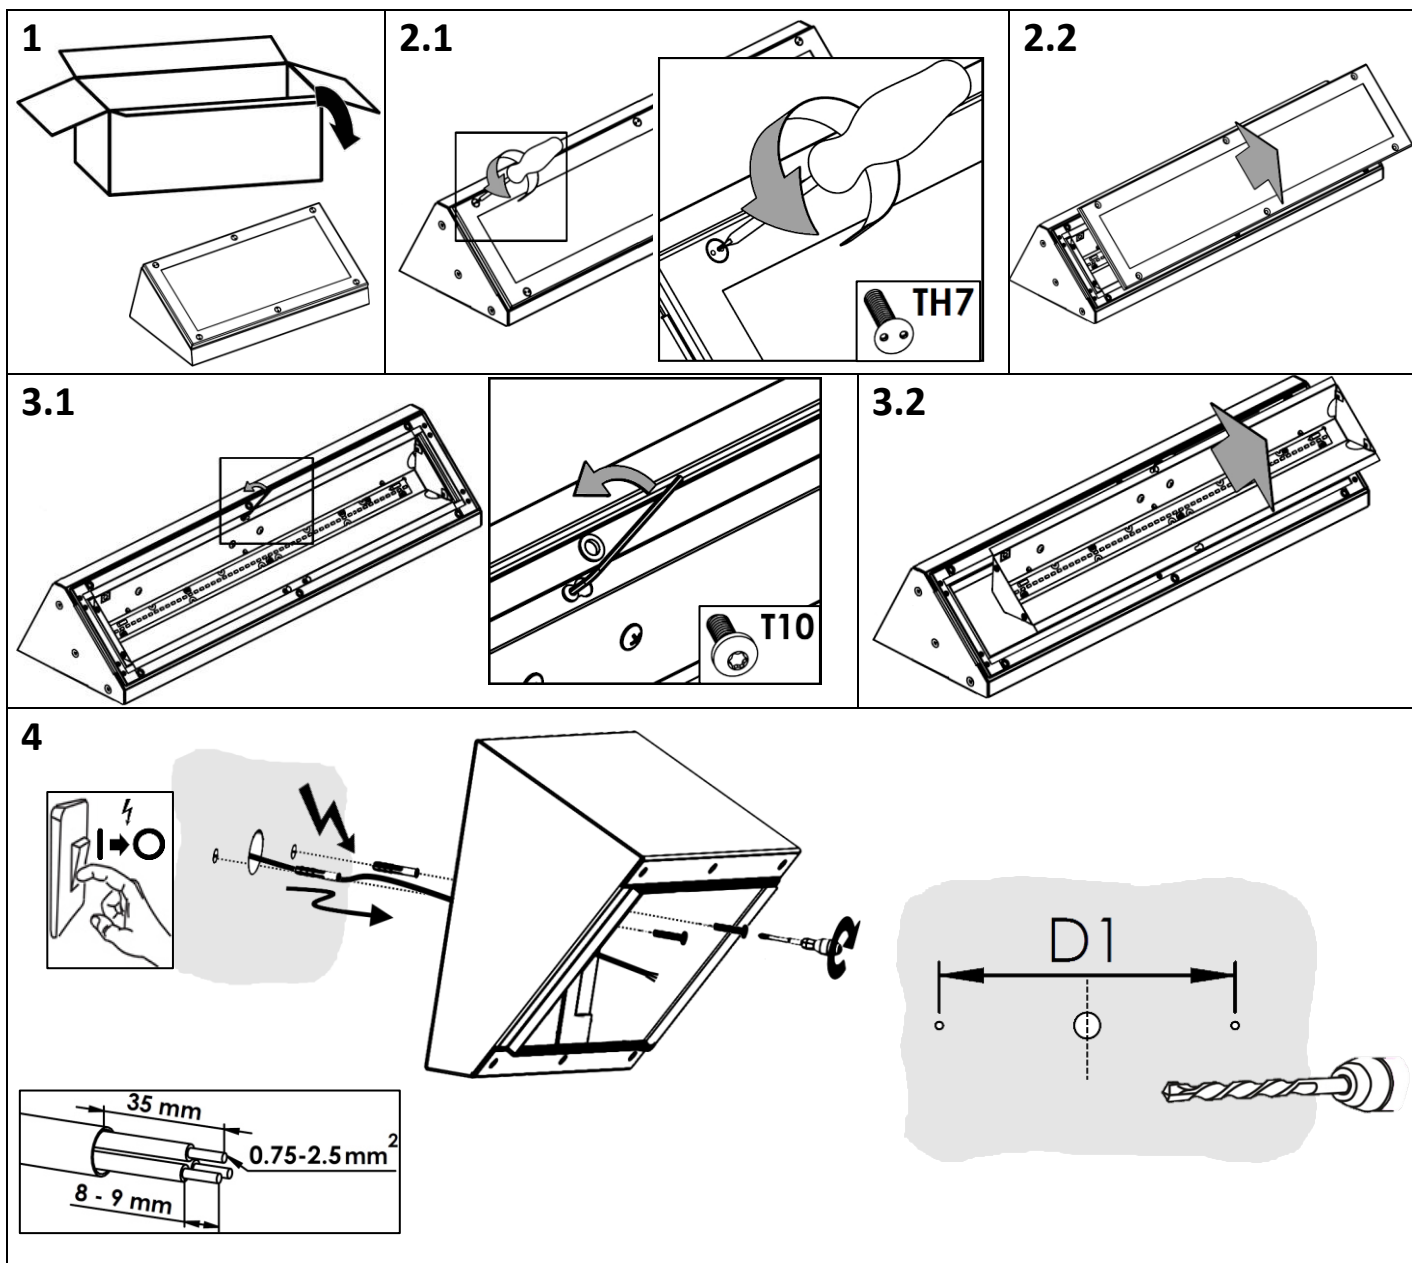

CZ montážní návod

Před zahájením instalace si prosím pozorně přečtete uvedené pokyny. Návod si ponechte v případě nutnosti dalšího použití.

EN installation instruction

Please read and understand all of the directions, before starting luminaire installation. Keep this instruction for future use.

DE Montageanleitung

Bitte lesen und verstehen Sie alle Anweisungen, bevor Sie mit der Installation der Leuchte beginnen. Bewahren Sie diese Anweisungen zur zukünftigen Verwendung auf.

TRAIN AW II

L, mm	W, mm	H, mm	D1, mm	D2, mm	weight, kg
390	110	150	310	60	3.00