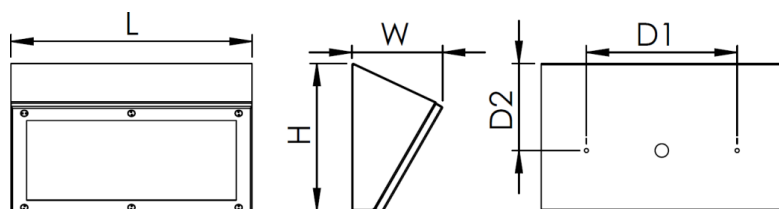

CZ montážní návod

Před zahájením instalace si prosím pozorně přečtete uvedené pokyny. Návod si ponechte v případě nutnosti dalšího použití.

EN installation instruction

Please read and understand all of the directions, before starting luminaire installation. Keep this instruction for future use.

DE Montageanleitung

Bitte lesen und verstehen Sie alle Anweisungen, bevor Sie mit der Installation der Leuchte beginnen. Bewahren Sie diese Anweisungen zur zukünftigen Verwendung auf.

TRAIN AW II

L, mm	W, mm	H, mm	D1, mm	D2, mm	weight, kg
390	110	150	310	60	3.00