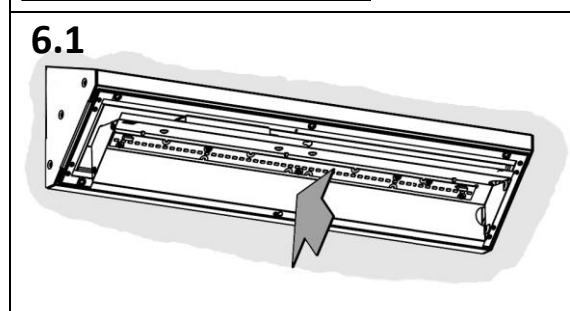

CZ montážní návod

Před zahájením instalace si prosím pozorně přečtete uvedené pokyny. Návod si ponechte v případě nutnosti dalšího použití.

EN installation instruction

Please read and understand all of the directions, before starting luminaire installation. Keep this instruction for future use.

DE Montageanleitung

Bitte lesen und verstehen Sie alle Anweisungen, bevor Sie mit der Installation der Leuchte beginnen. Bewahren Sie diese Anweisungen zur zukünftigen Verwendung auf.

TRAIN AW II

L, mm	W, mm	H, mm	D1, mm	D2, mm	weight, kg
390	110	150	310	60	3.00